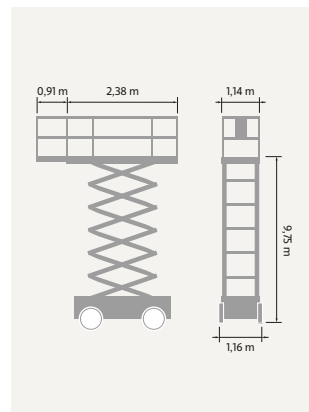

TEKNISK FAKTA:

Plattformshöjd:	9,75 m	Transportbredd:	1,16 m
Räckvidd:	-	Transportlängd:	2,54 m
Korgbredd:	1,14 m	Transporthöjd:	2,51/1,82 m
Korglängd:	2,38 m	Vikt:	3003 kg
Maxlast:	317 kg	Däck:	Non-marking
Utskjutbar plattform:	0,91 m	Övrigt:	-
Maxlast utskjut:	113 kg		
Bränsle/drivning:	Batteri