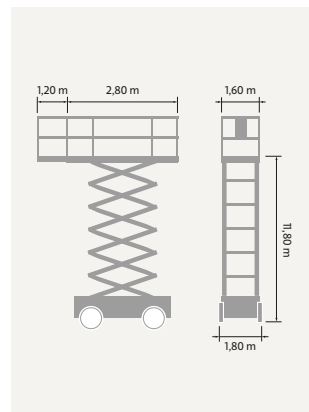

TEKNISK FAKTA:

Plattformshöjd:	11,80 m	Transportbredd:	1,80 m
Räckvidd:	-	Transportlängd:	3,40 m
Korgbredd:	1,60 m	Transporthöjd:	2,95/2,13 m
Korglängd:	2,80 m	Vikt:	4090 kg
Maxlast:	350 kg	Däck:	Non-marking
Utskjutbar plattform:	1,20 m	Övrigt:	-
Maxlast utskjut:	120 kg		
Bränsle/drivning:	Hybrid