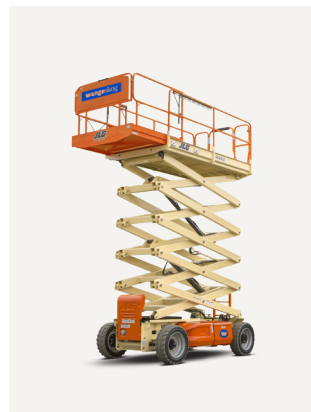

TEKNISK FAKTA:

Plattformshöjd:	12,19 m	Transportbredd:	1,75 m
Räckvidd:	-	Transportlängd:	3,07 m
Korgbredd:	1,65 m	Transporthöjd:	2,04/1,10 m
Korglängd:	2,92 m	Vikt:	5700 kg
Maxlast:	360 kg	Däck:	Non-marking
Utskjutbar plattform:	0,91 m	Övrigt:	-
Maxlast utskjut:	120 kg		
Bränsle/drivning:	Hybrid