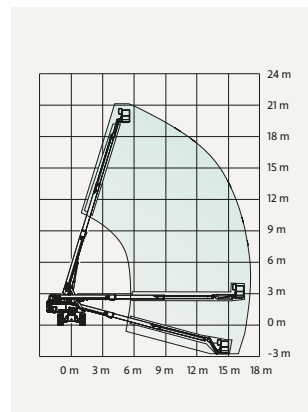

TEKNISK FAKTA:

Plattformshöjd:	19,81 m	Transportbredd:	2,49 m
Räckvidd:	16,51 m	Transportlängd:	9,70 m
Korgbredd:	2,44 m	Transporthöjd:	2,82 m
Korglängd:	0,91 m	Vikt:	11412 kg
Maxlast:	300/454 kg	Däck:	Rough terrain
Utskjutbar plattform:	-	Övrigt:	Jibb 4WD
Maxlast utskjut:	-		
Bränsle/drivning:	Diesel