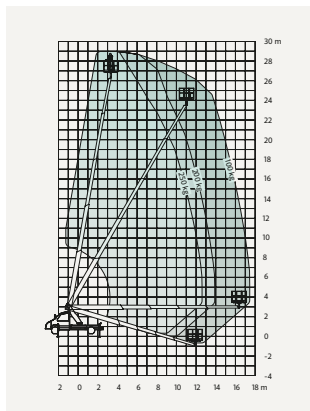

Bilmonterad lift Ruthmann TB 290 PRO

SRA-kod: 73727800

TEKNISK FAKTA:

Plattformshöjd:	27,00 m	Transportbredd:	2,11 m
Räckvidd:	17,40 m	Transportlängd:	7,90 m
Korgbredd:	1,40 m	Transporthöjd:	3,00 m
Korglängd:	0,70 m	Vikt:	3500 kg
Maxlast:	250 kg	Däck:	-
Utskjutbar plattform:	-	Övrigt:	Stödbensbredd 3,80 m
Maxlast utskjut:	-		
Bränsle/drivning:	Diesel