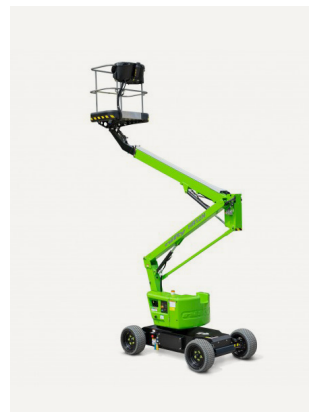

TEKNISK FAKTA:

Plattformshöjd:	10,00 m	Transportbredd:	1,50 m
Räckvidd:	6,10 m	Transportlängd:	4,10 m
Korgbredd:	1,10 m	Transporthöjd:	1,98 m
Korglängd:	0,65 m	Vikt:	3060 kg
Maxlast:	200 kg	Däck:	Non-marking
Utskjutbar plattform:	-	Övrigt:	Låg vikt
Maxlast utskjut:	-		
Bränsle/drivning:	Batteri