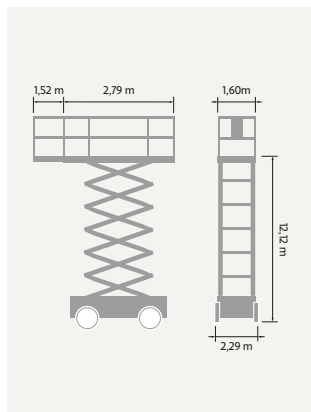

Saxlift Genie GS 4069 RT

SRA-kod: 73326300

TEKNISK FAKTA:

Plattformshöjd:	12,12 m	Transportbredd:	2,29 m
Räckvidd:	-	Transportlängd:	3,12 m
Korgbredd:	1,60 m	Transporthöjd:	2,74/2,08 m
Korglängd:	2,79 m	Vikt:	4681 kg
Maxlast:	363 kg	Däck:	Rough terrain
Utskjutbar plattform:	1,52 m	Övrigt:	-
Maxlast utskjut:	136 kg		
Bränsle/drivning:	Diesel