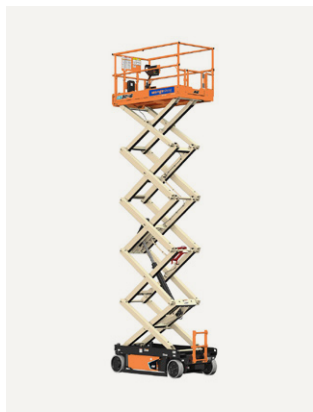

Saxlift JLG 3246 ES

SRA-kod: 73312300

TEKNISK FAKTA:

Plattformshöjd:	9,68 m	Transportbredd:	1,17 m
Räckvidd:	-	Transportlängd:	2,50 m
Korgbredd:	1,17 m	Transporthöjd:	1,97/1,10 m
Korglängd:	2,50 m	Vikt:	2870 kg
Maxlast:	320 kg	Däck:	Non-marking
Utskjutbar plattform:	1,27 m	Övrigt:	-
Maxlast utskjut:	120 kg		
Bränsle/drivning:	Batteri