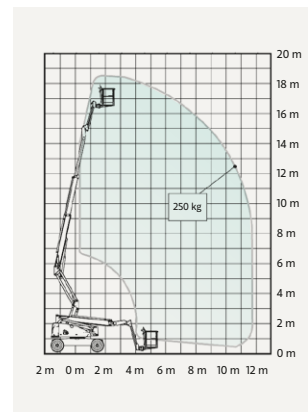

TEKNISK FAKTA:

Plattformshöjd:	16,50 m	Transportbredd:	2,29 m
Räckvidd:	11,70 m	Transportlängd:	5,27 m
Korgbredd:	1,80 m	Transporthöjd:	2,56 m
Korglängd:	0,80 m	Vikt:	8000 kg
Maxlast:	250 kg	Däck:	Rough terrain
Utskjutbar plattform:	-	Övrigt:	Jibb 4WD
Maxlast utskjut:	-		
Bränsle/drivning:	Diesel