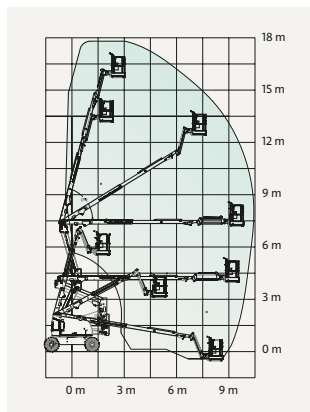

Vikbomslift JLG 520 AJ

SRA-kod: 73417420

TEKNISK FAKTA:

Plattformshöjd:	16,00 m	Transportbredd:	2,35 m
Räckvidd:	10,65 m	Transportlängd:	7,77 m
Korgbredd:	1,83 m	Transporthöjd:	2,27 m
Korglängd:	0,76 m	Vikt:	7985 kg
Maxlast:	250 kg	Däck:	Rough terrain
Utskjutbar plattform:	-	Övrigt:	Jibb 4WD
Maxlast utskjut:	-		Oscillerande axel
Bränsle/drivning:	Diesel