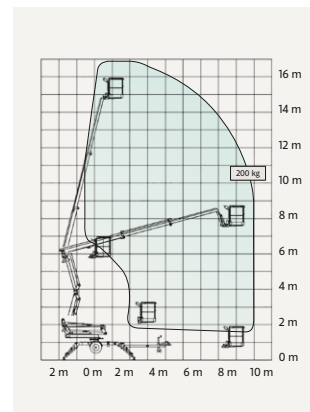

TEKNISK FAKTA:

Plattformshöjd:	14,80 m	Transportbredd:	1,66 m
Räckvidd:	9,10 m	Transportlängd:	6,25 m
Korgbredd:	0,80 m	Transporthöjd:	1,99 m
Korglängd:	1,25 m	Vikt:	2200 kg
Maxlast:	200 kg	Däck:	-
Utskjutbar plattform:	-	Övrigt:	Stödbensbredd 4,12 m
Maxlast utskjut:	-		
Bränsle/drivning:	Batteri