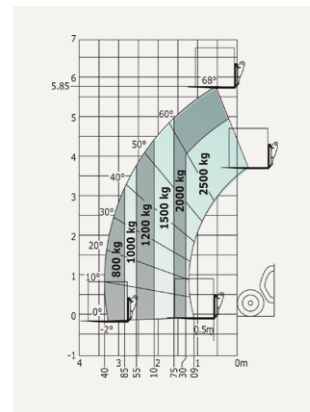

Teleskoplastare

Bra räckvidd och lyftkapacitet. Passar utmärkt för lossning/lastning av gods, montering, förflyttning av material/schaktmassor. Finns även runtomsvängande med ex vinsch. Finns med tillbehör t ex planerings-skopa, gaffelställ, kranarm.

Teleskoplastare Manitou MT625H

SRA-kod: 15721100

TEKNISK FAKTA:

Plattformshöjd:	-	Transportbredd:	1,81 m
Lyfthöjd:	5,85 m	Transportlängd:	3,9 m
Korgbredd:	-	Transporthöjd:	1,92 m
Korglängd:	-	Vikt:	4800 kg
Lyftkapacitet:	2500 kg	Däck:	Rough terrain
Utskjutbar plattform:	-	Övrigt:	Transportlängden är utan gafflar
Maxlast utskjut:	-		
Bränsle/drivning:	Diesel