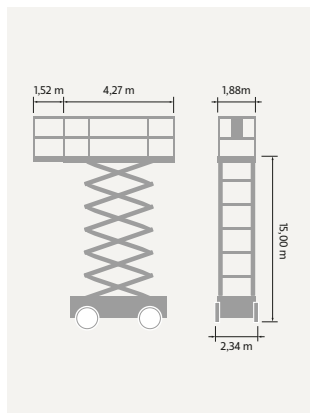

Saxlift Skyjack SJ 9250 RT

SRA-kod: 73326500

TEKNISK FAKTA:

Plattformshöjd:	15,00 m	Transportbredd:	2,34 m
Räckvidd:	-	Transportlängd:	4,47 m
Korgbredd:	1,88 m	Transporthöjd:	3,17/2,29 m
Korglängd:	4,27 m	Vikt:	6895 kg
Maxlast:	680 kg	Däck:	Rough terrain
Utskjutbar plattform:	1,52 m	Övrigt:	-
Maxlast utskjut:	227 kg		
Bränsle/drivning:	Diesel