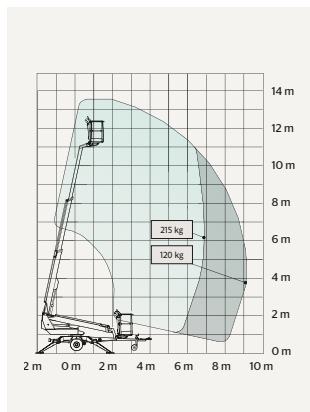

Släpvagnslift Dino 135 T

SRA-kod: 73651300

TEKNISK FAKTA:

Plattformshöjd:	11,50 m	Transportbredd:	1,79 m
Räckvidd:	9,10 m	Transportlängd:	6,09 m
Korgbredd:	1,30 m	Transporthöjd:	2,16 m
Korglängd:	0,70 m	Vikt:	1635 kg
Maxlast:	215 kg	Däck:	-
Utskjutbar plattform:	-	Övrigt:	Stödbensbredd 3,8/4,2 m
Maxlast utskjut:	-		
Bränsle/drivning:	El