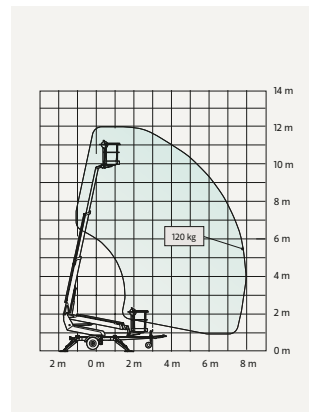

Släpvagnslyftar

Lätta att förflytta och snabb uppställning, passar bra för korta jobb. Finns i olika storlekar och modeller, både vik och teleskop. Alla modeller har drift på hjul som underlättar uppställning. De mindre är inregistrerade och godkända att transportera i 80 km/tim. Större modeller har LGF-skyld (långsamtgående fordon) och får transporteras i 30 km/tim.

Kontrollera med Transportstyrelsens släpvagnskalkylator att du kör lagligt med ditt körkort och fordon:

Släpvagnslyft Dino 120 T

SRA-kod: 73651200

TEKNISK FAKTA:

Plattformshöjd:	10,00 m	Transportbredd:	1,72 m
Räckvidd:	7,90 m	Transportlängd:	5,56 m
Korgbredd:	0,80 m	Transporthöjd:	1,95 m
Korglängd:	0,75 m	Vikt:	1285 kg
Maxlast:	120 kg	Däck:	-
Utskjutbar plattform:	-	Övrigt:	Stödbensbredd 3,15-3,55 m
Maxlast utskjut:	-		
Bränsle/drivning:	El. Finns även med batteri