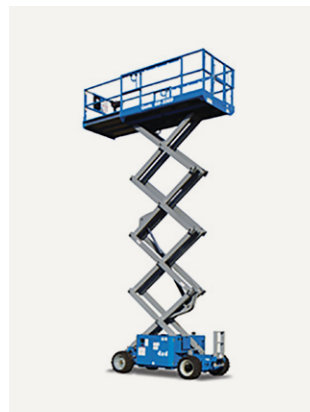

TEKNISK FAKTA:

Plattformshöjd:	9,75 m	Transportbredd:	1,75 m
Räckvidd:	-	Transportlängd:	3,12 m
Korgbredd:	1,60 m	Transporthöjd:	2,59/1,92 m
Korglängd:	2,79 m	Vikt:	3882 kg
Maxlast:	454 kg	Däck:	Rough terrain
Utskjutbar plattform:	1,52 m	Övrigt:	-
Maxlast utskjut:	136 kg		
Bränsle/drivning:	Diesel