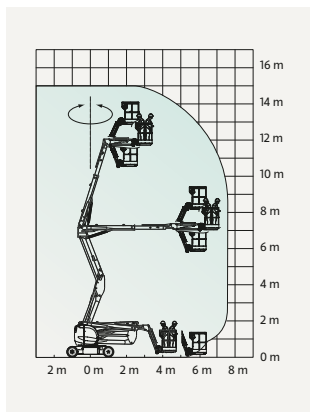

Vikbomslift Manitou 150 AETJL

Hybrid

SRA-kod: 73414300

TEKNISK FAKTA:

Plattformshöjd:	13,40 m	Transportbredd:	1,91 m
Räckvidd:	7,81 m	Transportlängd:	4,55 m
Korgbredd:	1,20 m	Transporthöjd:	2,10 m
Korglängd:	0,92 m	Vikt:	6435 kg
Maxlast:	230 kg	Däck:	Non-marking
Utskjutbar plattform:	-	Övrigt:	Jibb
Maxlast utskjut:	-		
Bränsle/drivning:	Hybrid