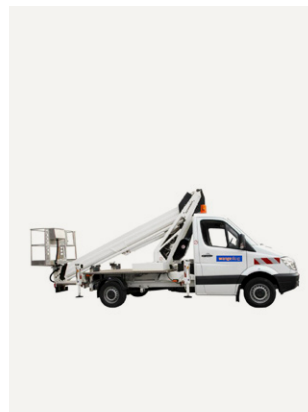

TEKNISK FAKTA:

Plattformshöjd:	25,00 m	Transportbredd:	2,01 m
Räckvidd:	16,40 m	Transportlängd:	7,60 m
Korgbredd:	1,40 m	Transporthöjd:	3,02 m
Korglängd:	0,70 m	Vikt:	3385 kg
Maxlast:	230 kg	Däck:	-
Utskjutbar plattform:	-	Övrigt:	Stödbensbredd 3,60 m
Maxlast utskjut:	-		
Bränsle/drivning:	Diesel