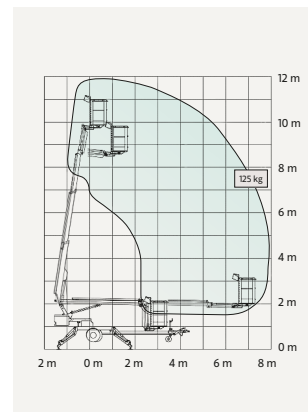

TEKNISK FAKTA:

Plattformshöjd:	10,00 m	Transportbredd:	1,51/1,02 m
Räckvidd:	7,60 m	Transportlängd:	6,02 m
Korgbredd:	1,10 m	Transporthöjd:	1,93 m
Korglängd:	0,85 m	Vikt:	1260 kg
Maxlast:	125 kg	Däck:	-
Utskjutbar plattform:	-	Övrigt:	Stödbensbredd 3,65 m
Maxlast utskjut:	-		
Bränsle/drivning:	Batteri