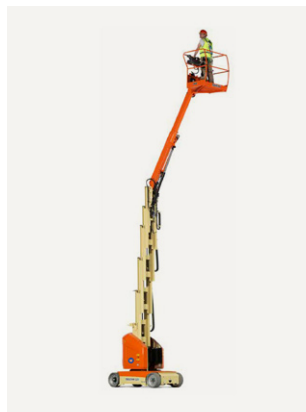

TEKNISK FAKTA:

Plattformshöjd:	10,60 m	Transportbredd:	1,20 m
Räckvidd:	6,05 m	Transportlängd:	3,65 m
Korgbredd:	0,70 m	Transporthöjd:	1,99 m
Korglängd:	1,05 m	Vikt:	4900 kg
Maxlast:	200 kg	Däck:	Non-marking
Utskjutbar plattform:	-	Övrigt:	Jibb
Maxlast utskjut:	-		
Bränsle/drivning:	Batteri