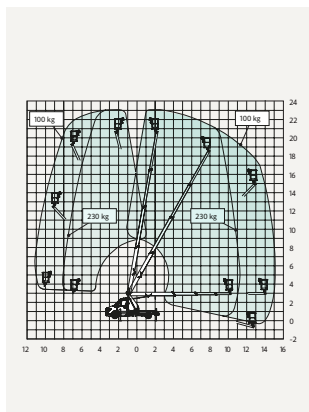

Bilmonterad lift Dino 230 VT

SRA-kod: 73727610

TEKNISK FAKTA:

Plattformshöjd:	21,00 m	Transportbredd:	2,43 m
Räckvidd:	11,30 m	Transportlängd:	7,74 m
Korgbredd:	1,40 m	Transporthöjd:	2,95 m
Korglängd:	0,70 m	Vikt:	3460 kg
Maxlast:	230 kg	Däck:	-
Utskjutbar plattform:	-	Övrigt:	Stödbensbredd 3,60 m
Maxlast utskjut:	-		
Bränsle/drivning:	Diesel