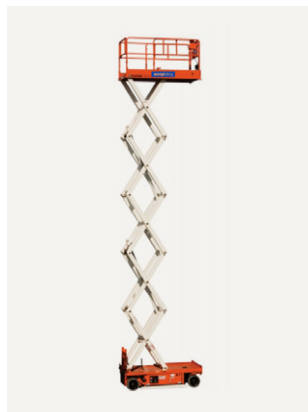

TEKNISK FAKTA:

Plattformshöjd:	8,00 m	Transportbredd:	1,16 m
Räckvidd:	-	Transportlängd:	2,54 m
Korgbredd:	1,14 m	Transporthöjd:	2,36/1,67 m
Korglängd:	2,38 m	Vikt:	2359 kg
Maxlast:	454 kg	Däck:	Non-marking
Utskjutbar plattform:	0,91 m	Övrigt:	-
Maxlast utskjut:	113 kg		
Bränsle/drivning:	Batteri