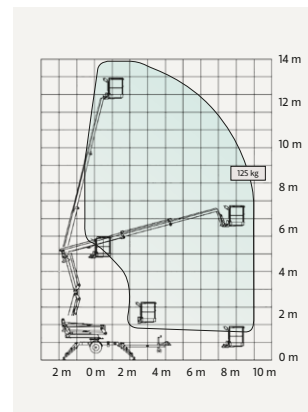

TEKNISK FAKTA:

Plattformshöjd:	12,60 m	Transportbredd:	1,52/1,05 m
Räckvidd:	8,30 m	Transportlängd:	6,05 m
Korgbredd:	1,10 m	Transporthöjd:	1,94 m
Korglängd:	0,85 m	Vikt:	1500 kg
Maxlast:	125 kg	Däck:	-
Utskjutbar plattform:	-	Övrigt:	Stödbensbredd 3,65 m
Maxlast utskjut:	-		Däcken går att dra in
Bränsle/drivning:	Batteri