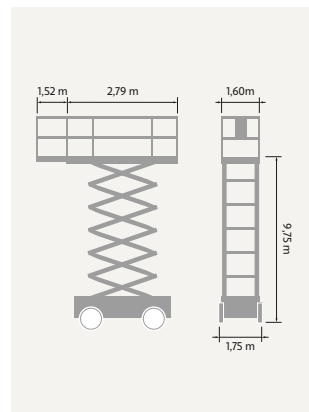

TEKNISK FAKTA:

Plattformshöjd:	9,75 m	Transportbredd:	1,75 m
Räckvidd:	-	Transportlängd:	3,12 m
Korgbredd:	1,60 m	Transporthöjd:	2,59/1,92 m
Korglängd:	2,79 m	Vikt:	3872 kg
Maxlast:	454 kg	Däck:	Non-marking
Utskjutbar plattform:	1,52 m	Övrigt:	-
Maxlast utskjut:	136 kg		
Bränsle/drivning:	Batteri