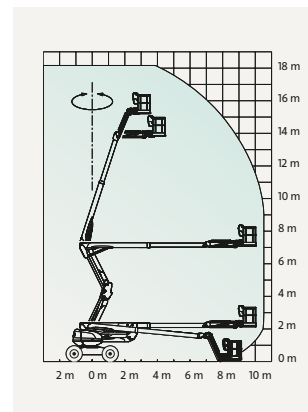

TEKNISK FAKTA:

Plattformshöjd:	16,19 m	Transportbredd:	2,32 m
Räckvidd:	10,51 m	Transportlängd:	7,79 m
Korgbredd:	1,80 m	Transporthöjd:	2,47 m
Korglängd:	0,80 m	Vikt:	7430 kg
Maxlast:	230 kg	Däck:	Rough terrain
Utskjutbar plattform:	-	Övrigt:	Jibb 4WD
Maxlast utskjut:	-		Oscillerande axel
Bränsle/drivning:	Diesel