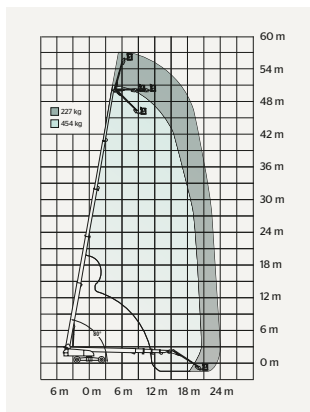

Rakbomslift JLG 1850 SJ

SRA-kod: 73618900

TEKNISK FAKTA:

Plattformshöjd:	56,50 m	Transportbredd:	2,49 m
Räckvidd:	24,38 m	Transportlängd:	14,57 m
Korgbredd:	2,44 m	Transporthöjd:	3,05 m
Korglängd:	0,91 m	Vikt:	27351 kg
Maxlast:	230/454 kg	Däck:	Rough terrain
Utskjutbar plattform:	-	Övrigt:	Jibb 4WD
Maxlast utskjut:	-		
Bränsle/drivning:	Diesel