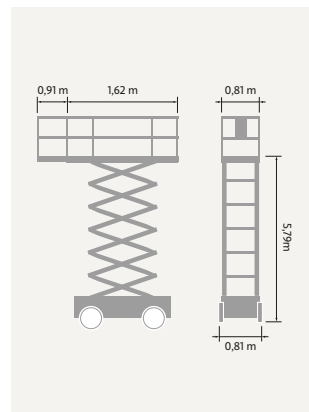

TEKNISK FAKTA:

Plattformshöjd:	5,79 m	Transportbredd:	0,81 m
Räckvidd:	-	Transportlängd:	1,78 m
Korgbredd:	0,72 m	Transporthöjd:	2,11/1,65 m
Korglängd:	1,62 m	Vikt:	1614 kg
Maxlast:	250 kg	Däck:	Non-marking
Utskjutbar plattform:	0,91 m	Övrigt:	-
Maxlast utskjut:	113 kg		
Bränsle/drivning:	Batteri