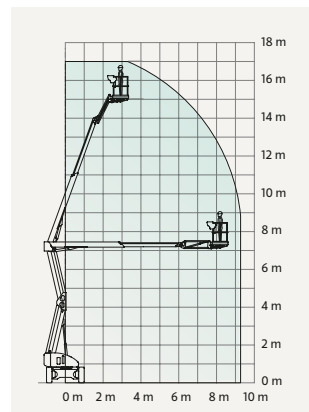

TEKNISK FAKTA:

Plattformshöjd:	15,20 m	Transportbredd:	2,00 m
Räckvidd:	9,40 m	Transportlängd:	4,80 m
Korgbredd:	1,80 m	Transporthöjd:	2,10 m
Korglängd:	0,85 m	Vikt:	4750 kg
Maxlast:	225 kg	Däck:	Non-marking
Utskjutbar plattform:	-	Övrigt:	Jibb 4WD
Maxlast utskjut:	-		
Bränsle/drivning:	Hybrid