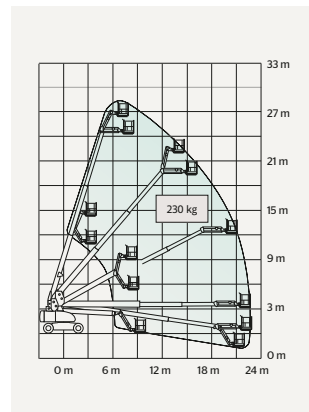

TEKNISK FAKTA:

Plattformshöjd:	26,21 m	Transportbredd:	2,49 m
Räckvidd:	22,86 m	Transportlängd:	12,90 m
Korgbredd:	2,44 m	Transporthöjd:	3,05 m
Korglängd:	0,91 m	Vikt:	17200 kg
Maxlast:	230 kg	Däck:	Rough terrain
Utskjutbar plattform:	-	Övrigt:	Jibb 4WD
Maxlast utskjut:	-		
Bränsle/drivning:	Diesel