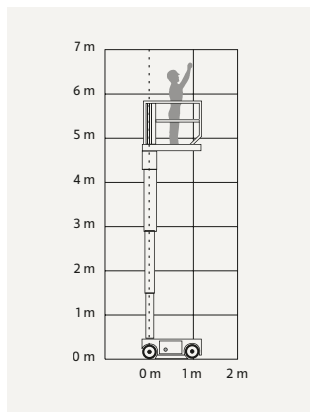

Pelarlift Skyjack SJ 16

SRA-kod: 73232140

TEKNISK FAKTA:

Plattformshöjd:	4,80 m	Transportbredd:	0,77 m
Räckvidd:	-	Transportlängd:	1,37 m
Korgbredd:	0,69 m	Transporthöjd:	1,79 m
Korglängd:	0,85 m	Vikt:	971 kg
Maxlast:	227 kg	Däck:	Non-marking
Utskjutbar plattform:	0,41 m	Övrigt:	-
Maxlast utskjut:	-		
Bränsle/drivning:	Batteri