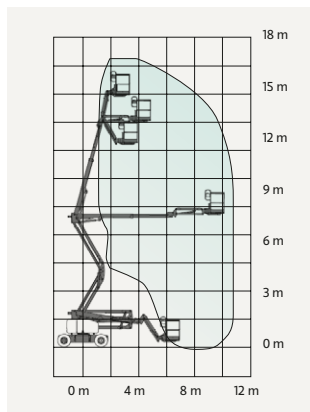

Vikbomslift Genie Z51/30 J

SRA-kod: 73417420

TEKNISK FAKTA:

Plattformshöjd:	15,59 m	Transportbredd:	2,29 m
Räckvidd:	9,37 m	Transportlängd:	7,58 m
Korgbredd:	1,83 m	Transporthöjd:	2,13 m
Korglängd:	0,76 m	Vikt:	7394 kg
Maxlast:	227 kg	Däck:	Rough terrain
Utskjutbar plattform:	-	Övrigt:	Jibb 4WD Oscillerande axel
Maxlast utskjut:	-		
Bränsle/drivning:	Diesel