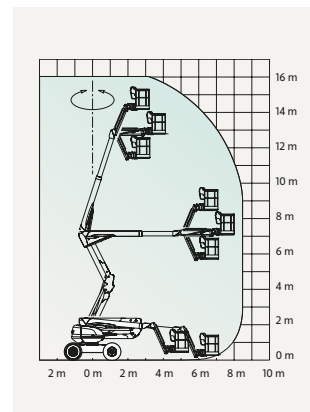

TEKNISK FAKTA:

Plattformshöjd:	14,02 m	Transportbredd:	2,32 m
Räckvidd:	8,30 m	Transportlängd:	6,68 m
Korgbredd:	1,80 m	Transporthöjd:	2,37 m
Korglängd:	0,80 m	Vikt:	6118 kg
Maxlast:	230 kg	Däck:	Rough terrain
Utskjutbar plattform:	-	Övrigt:	Jibb 4WD Oscillerande axel
Maxlast utskjut:	-		
Bränsle/drivning:	Diesel