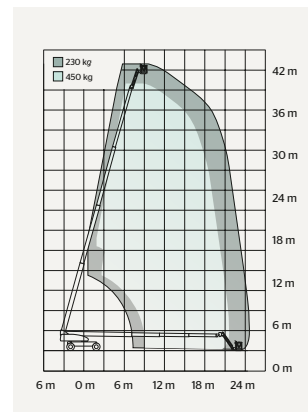

TEKNISK FAKTA:

Plattformshöjd:	41,15 m	Transportbredd:	2,49 m
Räckvidd:	24,38 m	Transportlängd:	11,86 m
Korgbredd:	2,44 m	Transporthöjd:	3,05 m
Korglängd:	0,91 m	Vikt:	20411 kg
Maxlast:	230/450 kg	Däck:	Rough terrain
Utskjutbar plattform:	-	Övrigt:	Jibb 4WD
Maxlast utskjut:	-		
Bränsle/drivning:	Diesel