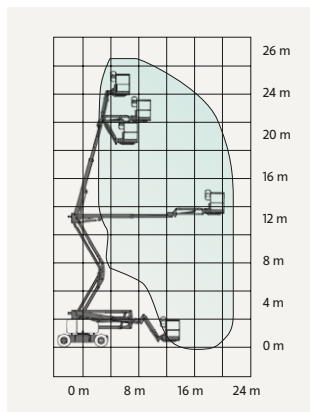

Vikbomslift Genie Z80/60

SRA-kod: 73417700

TEKNISK FAKTA:

Plattformshöjd:	23,77 m	Transportbredd:	2,85 m
Räckvidd:	18,29 m	Transportlängd:	11,27 m
Korgbredd:	2,44 m	Transporthöjd:	3,00 m
Korglängd:	0,91 m	Vikt:	17010 kg
Maxlast:	227 kg	Däck:	Rough terrain
Utskjutbar plattform:	-	Övrigt:	Jibb 4WD Oscillerande axel
Maxlast utskjut:	-		
Bränsle/drivning:	Diesel