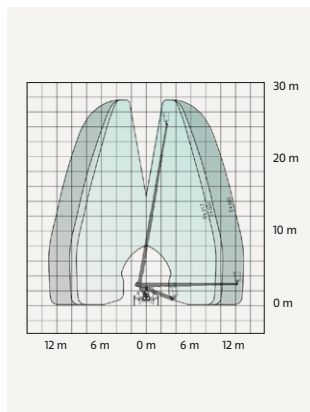

Bilmonterad lift Palfinger P 280 B

SRA-kod: 73727800

TEKNISK FAKTA:

Plattformshöjd:	25,60 m	Transportbredd:	2,65 m
Räckvidd:	16,50 m	Transportlängd:	7,85 m
Korgbredd:	1,40 m	Transporthöjd:	2,90 m
Korglängd:	0,70 m	Vikt:	3500 kg
Maxlast:	230 kg	Däck:	-
Utskjutbar plattform:	-	Övrigt:	Stödbensbredd 3,60 m
Maxlast utskjut:	-		
Bränsle/drivning:	Diesel