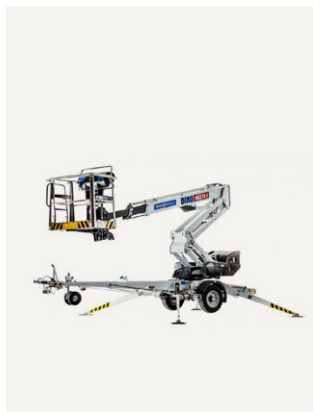

Släpvagnslift Dino 160 XTB II

SRA-kod: 73451300

TEKNISK FAKTA:

Plattformshöjd:	14,00 m	Transportbredd:	1,80 m
Räckvidd:	9,10 m	Transportlängd:	6,15 m
Korgbredd:	1,30 m	Transporthöjd:	2,31 m
Korglängd:	0,70 m	Vikt:	2195 kg
Maxlast:	215 kg	Däck:	-
Utskjutbar plattform:	-	Övrigt:	Stödbensbredd 3,8/4,2 m
Maxlast utskjut:	-		
Bränsle/drivning:	El + batteri/ generator