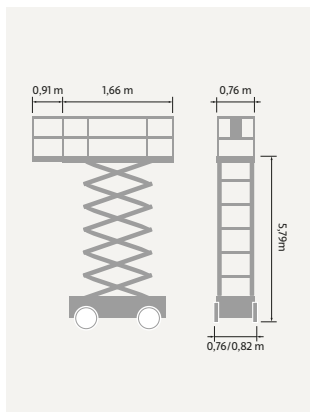

Saxlift Genie GS 1932

SRA-kod: 73311120

TEKNISK FAKTA:

Plattformshöjd:	5,79 m	Transportbredd:	0,76/0,82 m
Räckvidd:	-	Transportlängd:	1,83 m
Korgbredd:	0,76 m	Transporthöjd:	2,11/1,80 m
Korglängd:	1,66 m	Vikt:	1329 kg
Maxlast:	227 kg	Däck:	Non-marking
Utskjutbar plattform:	0,91 m	Övrigt:	-
Maxlast utskjut:	113 kg		
Bränsle/drivning:	Batteri