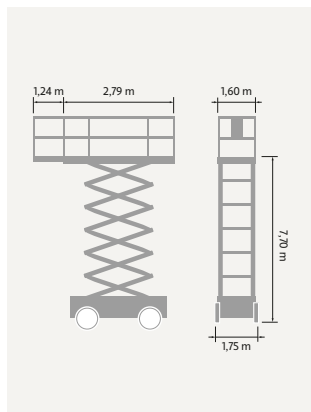

Saxlift Genie GS 2669 DC

SRA-kod: 73322200

TEKNISK FAKTA:

Plattformshöjd:	7,70 m	Transportbredd:	1,75 m
Räckvidd:	-	Transportlängd:	2,79 m
Korgbredd:	1,60 m	Transporthöjd:	2,59/1,92 m
Korglängd:	2,79 m	Vikt:	3442 kg
Maxlast:	680 kg	Däck:	Non-marking
Utskjutbar plattform:	1,24 m	Övrigt:	Stödben Godkänd för 4 personer inom- och utomhus
Maxlast utskjut:	136 kg		
Bränsle/drivning:	Batteri