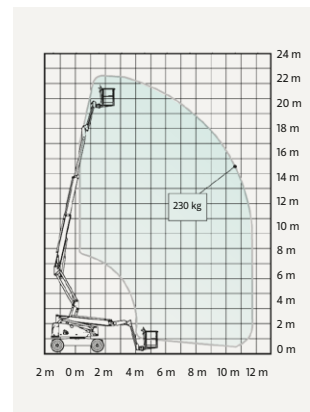

TEKNISK FAKTA:

Plattformshöjd:	20,00 m	Transportbredd:	2,05 m
Räckvidd:	12,00 m	Transportlängd:	6,35 m
Korgbredd:	1,30 m	Transporthöjd:	2,37 m
Korglängd:	0,70 m	Vikt:	4700 kg
Maxlast:	230/250 kg	Däck:	Rough terrain
Utskjutbar plattform:	-	Övrigt:	Jibb 4WD Stödben Finns i andra storlekar
Maxlast utskjut:	-		
Bränsle/drivning:	Diesel