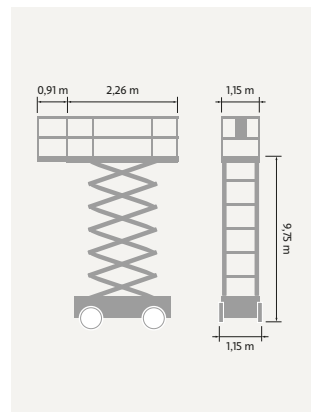

TEKNISK FAKTA:

Plattformshöjd:	9,75 m	Transportbredd:	1,15 m
Räckvidd:	-	Transportlängd:	2,41 m
Korgbredd:	1,15 m	Transporthöjd:	2,39/1,80 m
Korglängd:	2,26 m	Vikt:	2781 kg
Maxlast:	318 kg	Däck:	Non-marking
Utskjutbar plattform:	0,91 m	Övrigt:	-
Maxlast utskjut:	113 kg		
Bränsle/drivning:	Batteri