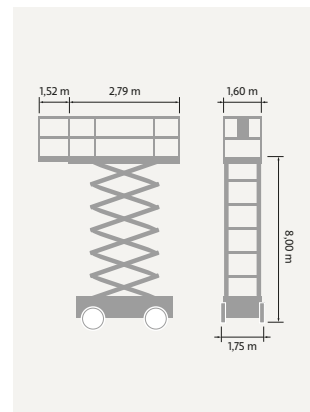

TEKNISK FAKTA:

Plattformshöjd:	8,00 m	Transportbredd:	1,75 m
Räckvidd:	-	Transportlängd:	3,12 m
Korgbredd:	1,60 m	Transporthöjd:	2,59/1,92 m
Korglängd:	2,79 m	Vikt:	4066 kg
Maxlast:	680 kg	Däck:	Rough terrain
Utskjutbar plattform:	1,52 m	Övrigt:	-
Maxlast utskjut:	136 kg		
Bränsle/drivning:	Diesel