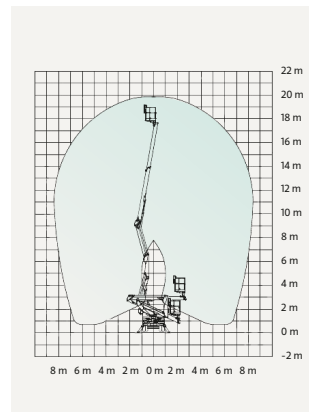

TEKNISK FAKTA:

Plattformshöjd:	17,80 m	Transportbredd:	2,19 m
Räckvidd:	8,40 m	Transportlängd:	5,93 m
Korgbredd:	1,40 m	Transporthöjd:	2,93 m
Korglängd:	0,85 m	Vikt:	3500 kg
Maxlast:	230 kg	Däck:	-
Utskjutbar plattform:	-	Övrigt:	Stödbensbredd 2,55 m
Maxlast utskjut:	-		
Bränsle/drivning:	Diesel