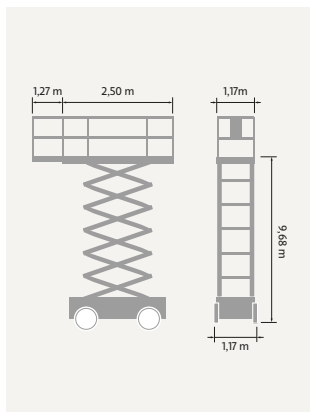

Saxlift JLG 3246 ES

SRA-kod: 73312300

TEKNISK FAKTA:

Plattformshöjd:	9,68 m	Transportbredd:	1,17 m
Räckvidd:	-	Transportlängd:	2,50 m
Korgbredd:	1,17 m	Transporthöjd:	1,97/1,10 m
Korglängd:	2,50 m	Vikt:	2870 kg
Maxlast:	320 kg	Däck:	Non-marking
Utskjutbar plattform:	1,27 m	Övrigt:	-
Maxlast utskjut:	120 kg		
Bränsle/drivning:	Batteri