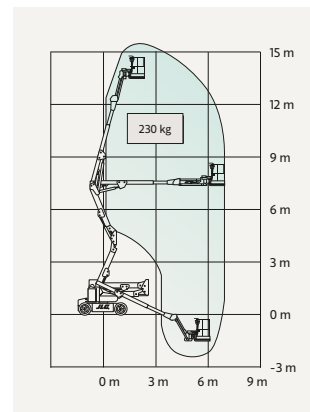

TEKNISK FAKTA:

Plattformshöjd:	13,72 m	Transportbredd:	1,75 m
Räckvidd:	7,24 m	Transportlängd:	6,45 m
Korgbredd:	1,52 m	Transporthöjd:	2,01 m
Korglängd:	0,76 m	Vikt:	6531 kg
Maxlast:	230 kg	Däck:	Non-marking
Utskjutbar plattform:	-	Övrigt:	Vridbar korg
Maxlast utskjut:	-		
Bränsle/drivning:	Batteri