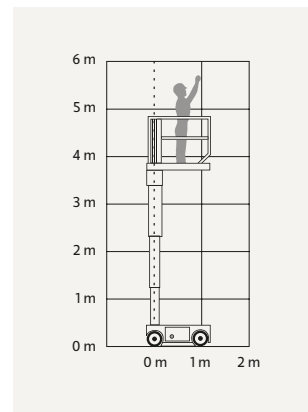

### TEKNISK FAKTA:

Plattformshöjd:	3,00 m	Transportbredd:	0,76 m
Räckvidd:	-	Transportlängd:	1,20 m
Korgbredd:	0,53 m	Transporthöjd:	1,64 m
Korglängd:	0,76 m	Vikt:	320 kg
Maxlast:	180 kg	Däck:	Non-marking
Utskjutbar plattform:	-	Övrigt:	-
Maxlast utskjut:	-		
Bränsle/drivning:	Batteri		

## TEKNISK FAKTA:

Plattformshöjd:	3,60 m	Transportbredd:	0,76 m
Räckvidd:	-	Transportlängd:	1,36 m
Korgbredd:	0,68 m	Transporthöjd:	1,66 m
Korglängd:	1,25 m	Vikt:	790 kg
Maxlast:	227 kg	Däck:	Non-marking
Utskjutbar plattform:	-	Övrigt:	-
Maxlast utskjut:	-		
Bränsle/drivning:	Batteri		

## TEKNISK FAKTA:

Plattformshöjd:	3,60 m	Transportbredd:	0,76 m
Räckvidd:	-	Transportlängd:	1,34 m
Korgbredd:	0,74 m	Transporthöjd:	1,62 m
Korglängd:	0,96 m	Vikt:	830 kg
Maxlast:	227 kg	Däck:	Non-marking
Utskjutbar plattform:	0,50 m	Övrigt:	-
Maxlast utskjut:	-		
Bränsle/drivning:	Batteri		