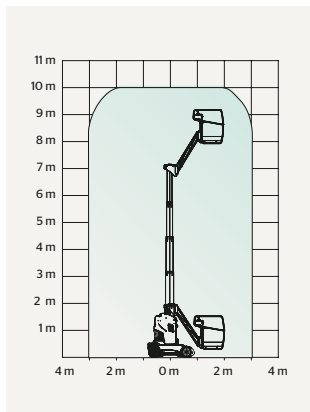

Pelarlift Haulotte Star 10

SRA-kod: 73233200

TEKNISK FAKTA:

Plattformshöjd:	8,00 m	Transportbredd:	1,00 m
Räckvidd:	3,00 m	Transportlängd:	2,70 m
Korgbredd:	0,78 m	Transporthöjd:	1,99 m
Korglängd:	0,99 m	Vikt:	2735 kg
Maxlast:	200 kg	Däck:	Non-marking
Utskjutbar plattform:	-	Övrigt:	-
Maxlast utskjut:	-		
Bränsle/drivning:	Batteri