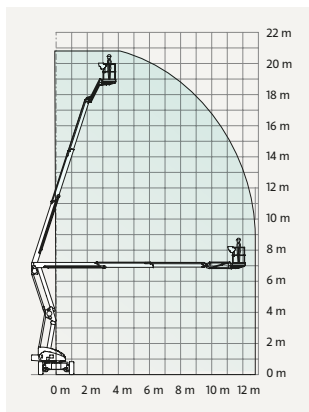

Vikbomslift Nifty HR21

SRA-kod: 73414500

Hybrid

TEKNISK FAKTA:

Plattformshöjd:	18,80 m	Transportbredd:	2,27 m
Räckvidd:	12,80 m	Transportlängd:	6,62 m
Korgbredd:	1,70 m	Transporthöjd:	2,18 m
Korglängd:	0,80 m	Vikt:	6250 kg
Maxlast:	225 kg	Däck:	Non-marking
Utskjutbar plattform:	-	Övrigt:	Jibb 4WD
Maxlast utskjut:	-		
Bränsle/drivning:	Hybrid