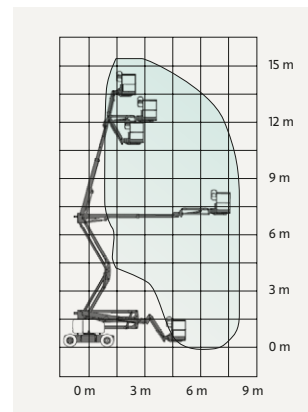

TEKNISK FAKTA:

Plattformshöjd:	13,86 m	Transportbredd:	2,29 m
Räckvidd:	7,55 m	Transportlängd:	6,66 m
Korgbredd:	1,83 m	Transporthöjd:	2,25 m
Korglängd:	0,76 m	Vikt:	7421 kg
Maxlast:	300/454 kg	Däck:	Rough terrain
Utskjutbar plattform:	-	Övrigt:	Jibb 4WD Oscillerande axel
Maxlast utskjut:	-		
Bränsle/drivning:	Diesel