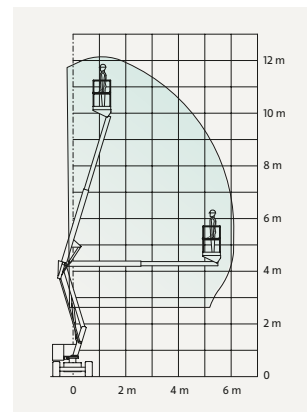

TEKNISK FAKTA:

Plattformshöjd:	10,00 m	Transportbredd:	1,50 m
Räckvidd:	6,10 m	Transportlängd:	4,10 m
Korgbredd:	1,10 m	Transporthöjd:	1,98 m
Korglängd:	0,65 m	Vikt:	3060 kg
Maxlast:	200 kg	Däck:	Non-marking
Utskjutbar plattform:	-	Övrigt:	Låg vikt
Maxlast utskjut:	-		
Bränsle/drivning:	Batteri