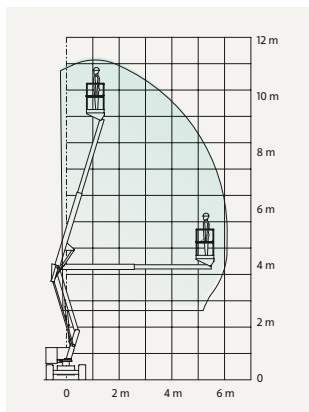

Vikbomslift Genie Z30/20N RJ

SRA-kod: 73411200

TEKNISK FAKTA:

Plattformshöjd:	8,89 m	Transportbredd:	1,19 m
Räckvidd:	6,25 m	Transportlängd:	5,31 m
Korgbredd:	1,17 m	Transporthöjd:	2,05 m
Korglängd:	0,76 m	Vikt:	6450 kg
Maxlast:	227 kg	Däck:	Non-marking
Utskjutbar plattform:	-	Övrigt:	Roterande jibb
Maxlast utskjut:	-		
Bränsle/drivning:	Batteri