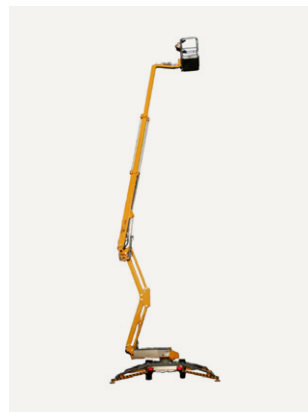

TEKNISK FAKTA:

Plattformshöjd:	14,80 m	Transportbredd:	1,66 m
Räckvidd:	9,10 m	Transportlängd:	6,25 m
Korgbredd:	0,80 m	Transporthöjd:	1,99 m
Korglängd:	1,25 m	Vikt:	2200 kg
Maxlast:	200 kg	Däck:	-
Utskjutbar plattform:	-	Övrigt:	Stödbensbredd 4,12 m
Maxlast utskjut:	-		
Bränsle/drivning:	Batteri