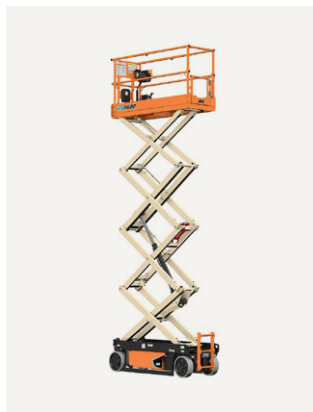

Saxlift JLG ES 2632

SRA-kod: 73311200

TEKNISK FAKTA:

Plattformshöjd:	7,90 m	Transportbredd:	0,76 m
Räckvidd:	-	Transportlängd:	2,30 m
Korgbredd:	0,76 m	Transporthöjd:	2,33/1,94 m
Korglängd:	2,30 m	Vikt:	2200 kg
Maxlast:	230 kg	Däck:	Non-marking
Utskjutbar plattform:	0,90 m	Övrigt:	-
Maxlast utskjut:	120 kg		
Bränsle/drivning:	Batteri