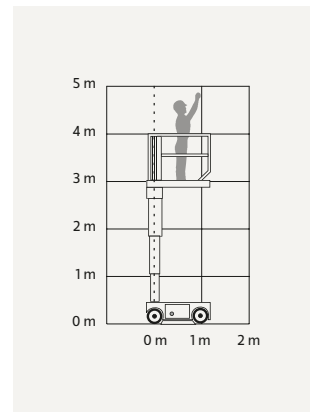

Pelarlifftar

Pelarlifftar är smidiga kompakta maskiner som passar på de flesta arbetsplatser, speciellt vid trånga utrymmen. Användbara även på låga höjder istället för t ex lättmetallställning och trappstegar. Kompakta mått och bra svängradie gör maskinerna mycket flexibla.

Pelarlift Safelift MA50

SRA-kod: 73232000

TEKNISK FAKTA:

Plattformshöjd:	3,00 m	Transportbredd:	0,76 m
Räckvidd:	-	Transportlängd:	1,20 m
Korgbredd:	0,53 m	Transporthöjd:	1,64 m
Korglängd:	0,76 m	Vikt:	320 kg
Maxlast:	180 kg	Däck:	Non-marking
Utskjutbar plattform:	-	Övrigt:	-
Maxlast utskjut:	-		
Bränsle/drivning:	Batteri