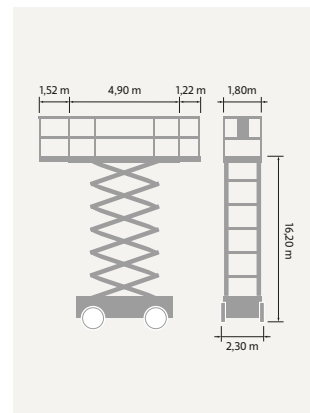

TEKNISK FAKTA:

Plattformshöjd:	16,20 m	Transportbredd:	2,30 m
Räckvidd:	-	Transportlängd:	4,90 m
Korgbredd:	1,80 m	Transporthöjd:	3,20/2,50 m
Korglängd:	4,90 m	Vikt:	8850 kg
Maxlast:	680 kg	Däck:	Rough terrain
Utskjutbar plattform:	1,52 + 1,22 m	Övrigt:	Dubbla utskjut, totallängd 7,38 m
Maxlast utskjut:	136 kg		
Bränsle/drivning:	Diesel