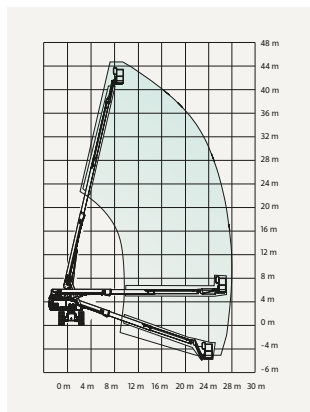

Rakbomslift Genie S135 XC

SRA-kod: 73618400

TEKNISK FAKTA:

Plattformshöjd:	41,15 m	Transportbredd:	2,49 m
Räckvidd:	27,43 m	Transportlängd:	13,28 m
Korgbredd:	2,44 m	Transporthöjd:	3,05 m
Korglängd:	0,91 m	Vikt:	21546 kg
Maxlast:	300/454 kg	Däck:	Rough terrain
Utskjutbar plattform:	-	Övrigt:	Jibb 4WD
Maxlast utskjut:	-		
Bränsle/drivning:	Diesel