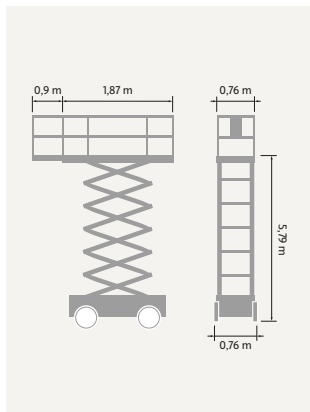

Saxlift JLG 1930 ES

SRA-kod: 7331120

TEKNISK FAKTA:

Plattformshöjd:	5,79 m	Transportbredd:	0,76/0,82 m
Räckvidd:	-	Transportlängd:	1,83 m
Korgbredd:	0,76 m	Transporthöjd:	2,11/1,80 m
Korglängd:	1,66 m	Vikt:	1456 kg
Maxlast:	227 kg	Däck:	Non-marking
Utskjutbar plattform:	0,91 m	Övrigt:	-
Maxlast utskjut:	120 kg		
Bränsle/drivning:	Batteri