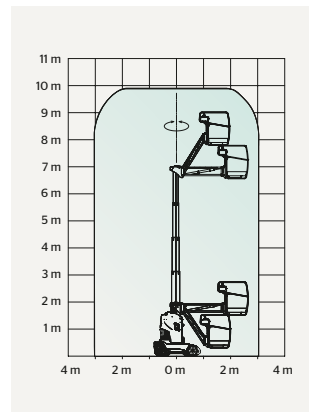

TEKNISK FAKTA:

Plattformshöjd:	7,85 m	Transportbredd:	0,99 m
Räckvidd:	3,15	Transportlängd:	2,80 m
Korgbredd:	0,93 m	Transporthöjd:	2,00 m
Korglängd:	1,11 m	Vikt:	2650 kg
Maxlast:	200 kg	Däck:	Non-marking
Utskjutbar plattform:	-	Övrigt:	Jibb
Maxlast utskjut:	-		
Bränsle/drivning:	Batteri