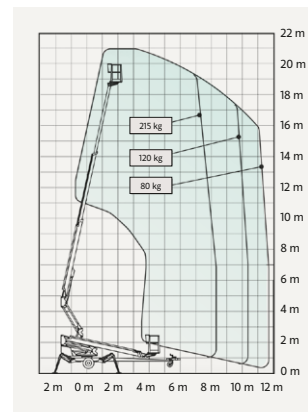

TEKNISK FAKTA:

Plattformshöjd:	19,00 m	Transportbredd:	1,93 m
Räckvidd:	11,70 m	Transportlängd:	7,80 m
Korgbredd:	1,30 m	Transporthöjd:	2,29 m
Korglängd:	0,70 m	Vikt:	2475 kg
Maxlast:	215 kg	Däck:	-
Utskjutbar plattform:	-	Övrigt:	Stödbensbredd 3,90/4,30 m
Maxlast utskjut:	-		
Bränsle/drivning:	El + generator