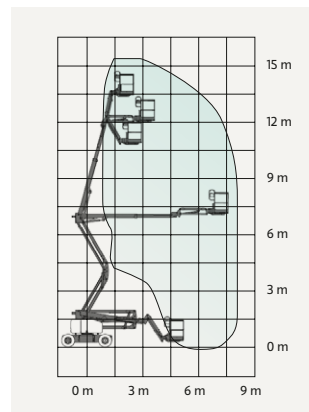

TEKNISK FAKTA:

Plattformshöjd:	13,92 m	Transportbredd:	2,29 m
Räckvidd:	6,94 m	Transportlängd:	5,87 m
Korgbredd:	1,83 m	Transporthöjd:	2,29 m
Korglängd:	0,76 m	Vikt:	6559 kg
Maxlast:	300 kg	Däck:	Non-marking
Utskjutbar plattform:	-	Övrigt:	Jibb
Maxlast utskjut:	-		
Bränsle/drivning:	Hybrid