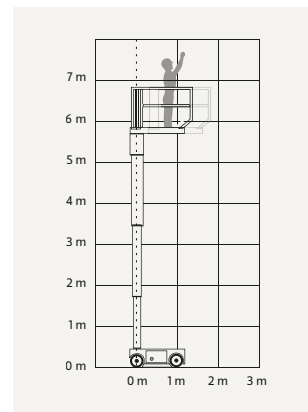

TEKNISK FAKTA:

Plattformshöjd:	5,95 m	Transportbredd:	1,06 m
Räckvidd:	0,40 m	Transportlängd:	1,40 m
Korgbredd:	0,77 m	Transporthöjd:	1,98 m
Korglängd:	1,38 m	Vikt:	1150 kg
Maxlast:	200 kg	Däck:	Non-marking
Utskjutbar plattform:	-	Övrigt:	Jibb
Maxlast utskjut:	-		
Bränsle/drivning:	Batteri