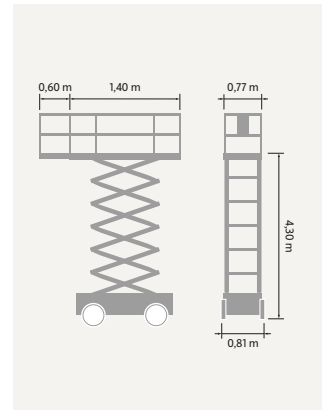

Saxliftar

El: Batteridrivna saxliftar finns i ett antal olika storlekar och arbetshöjder. Steglösdrift gör maskinerna väldigt användbara för främst inomhusjobb. Utrustade med bl a självnivilerande stödben för enkel och snabb uppställning. För de flesta yrkeskategorier t ex bygg, glas, svets, tele/larm, el, rör och svets.

Hybrid: Hybridsaxliftar är maskiner som kan användas både inomhus och utomhus. Utrustade med bl a självnivilerande stödben för enkel och snabb uppställning. Framkomligheten utomhus är i de flesta fall likvärdig med terränggående maskiner med dieseldrift. Vid normalt arbete förbrukar liften c:a 60 procent mindre bränsle än en ren dieselmaskin.

Diesel: Dieseldrivna saxliftar, terränggående vid ojämna underlag. Används till en mängd montage och byggarbeten. Stabila och enkla att manövrera. Utrustade med bl a självnivilerande stödben för enkel och snabb uppställning. Vissa modeller har även dubbla utskjutbara plattformar till en längd runt 7,40 m som skapar enormt bra arbetsytor vid t ex stålmontage, måleri mm.

Saxlift Genie GS 1432

SRA-kod: 73311100

TEKNISK FAKTA:

Plattformshöjd:	4,30 m	Transportbredd:	0,81 m
Räckvidd:	-	Transportlängd:	1,40 m
Korgbredd:	0,77 m	Transporthöjd:	1,88/1,49 m
Korglängd:	1,40 m	Vikt:	900 kg
Maxlast:	227 kg	Däck:	Non-marking
Utskjutbar plattform:	0,60 m	Övrigt:	-
Maxlast utskjut:	113 kg		
Bränsle/drivning:	Batteri