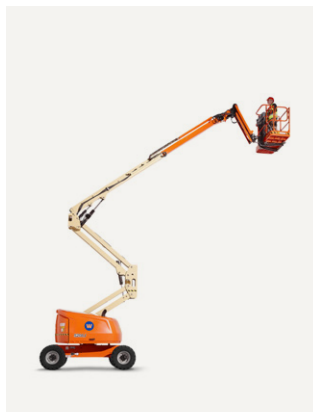

Vikbomslift JLG 520 AJ

SRA-kod: 73417420

TEKNISK FAKTA:

Plattformshöjd:	16,00 m	Transportbredd:	2,35 m
Räckvidd:	10,65 m	Transportlängd:	7,77 m
Korgbredd:	1,83 m	Transporthöjd:	2,27 m
Korglängd:	0,76 m	Vikt:	7985 kg
Maxlast:	250 kg	Däck:	Rough terrain
Utskjutbar plattform:	-	Övrigt:	Jibb 4WD
Maxlast utskjut:	-		Oscillerande axel
Bränsle/drivning:	Diesel