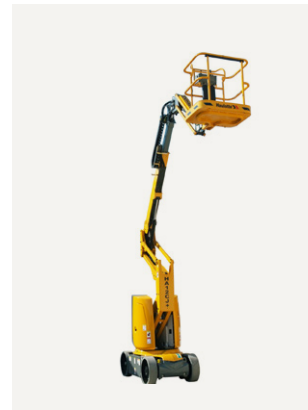

Vikbomsflitar

El: Batteridrivna vikbomsflitar finns i ett antal storlekar, från extremt smala och kompakta till större med stor räckvidd. Väldigt bra lämpade för inomhusjobb inom bygg, installation och industri.

Hybrid: Drivs av el men är utrustade med en liten dieselgenerator som laddar batterierna. Kan även laddas med kabel. Framkomligheten utomhus är i de flesta fall likvärdig med terränggåendemaskiner med dieseldrift. Vid normalt arbete förbrukar liften c:a 60 % mindre bränsle än en ren dieselmaskin.

Diesel: Dieseldrivna vikbomsflitar är lämpliga för utomhusarbeten med ojämnt underlag och behov av att jobba ”upp och över”. Liftarna är lätta att manövrera och flera modeller har både fyrhjulsdrift och fyrhjulsstyrning.

Vikbomslift Haulotte HA 12 CJ+

SRA-kod: 73411210

TEKNISK FAKTA:

Plattformshöjd:	9,70 m	Transportbredd:	1,20 m
Räckvidd:	6,25 m	Transportlängd:	5,64 m
Korgbredd:	1,15 m	Transporthöjd:	1,99 m
Korglängd:	0,80 m	Vikt:	7040 kg
Maxlast:	230 kg	Däck:	Non-marking
Utskjutbar plattform:	-	Övrigt:	Jibb
Maxlast utskjut:	-		
Bränsle/drivning:	Batteri