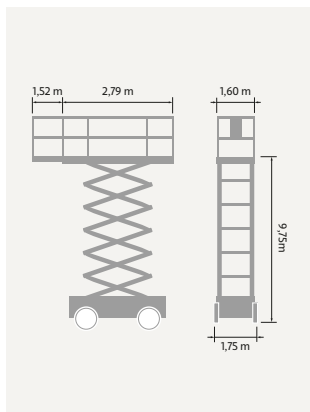

Saxlift Genie GS 3369 BE

SRA-kod: 73324300

Hybrid

TEKNISK FAKTA:

Plattformshöjd:	9,75 m	Transportbredd:	1,75 m
Räckvidd:	-	Transportlängd:	3,12 m
Korgbredd:	1,60 m	Transporthöjd:	2,59/1,92 m
Korglängd:	2,79 m	Vikt:	3993 kg
Maxlast:	454 kg	Däck:	Non-marking
Utskjutbar plattform:	1,52 m	Övrigt:	-
Maxlast utskjut:	136 kg		
Bränsle/drivning:	Hybrid