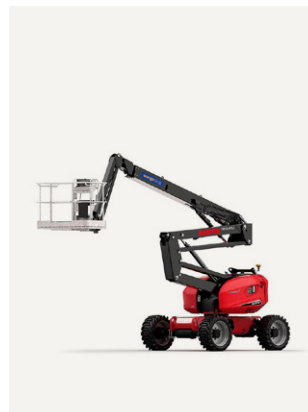

TEKNISK FAKTA:

Plattformshöjd:	16,19 m	Transportbredd:	2,32 m
Räckvidd:	10,51 m	Transportlängd:	7,79 m
Korgbredd:	1,80 m	Transporthöjd:	2,47 m
Korglängd:	0,80 m	Vikt:	7430 kg
Maxlast:	230 kg	Däck:	Rough terrain
Utskjutbar plattform:	-	Övrigt:	Jibb 4WD
Maxlast utskjut:	-		Oscillerande axel
Bränsle/drivning:	Diesel