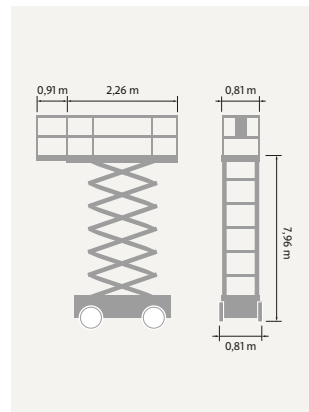

TEKNISK FAKTA:

Plattformshöjd:	7,96 m	Transportbredd:	0,81 m
Räckvidd:	-	Transportlängd:	2,44 m
Korgbredd:	0,81 m	Transporthöjd:	2,31/1,94 m
Korglängd:	2,26 m	Vikt:	2145 kg
Maxlast:	227 kg	Däck:	Non-marking
Utskjutbar plattform:	0,91 m	Övrigt:	-
Maxlast utskjut:	113 kg		
Bränsle/drivning:	Batteri