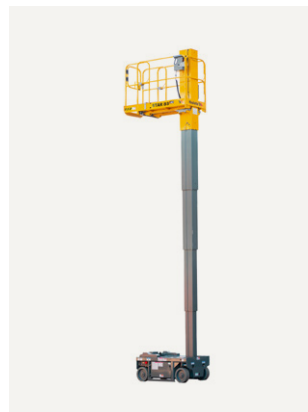

TEKNISK FAKTA:

Plattformshöjd:	5,95 m	Transportbredd:	1,06 m
Räckvidd:	0,40 m	Transportlängd:	1,40 m
Korgbredd:	0,77 m	Transporthöjd:	1,98 m
Korglängd:	1,38 m	Vikt:	1150 kg
Maxlast:	200 kg	Däck:	Non-marking
Utskjutbar plattform:	-	Övrigt:	Jibb
Maxlast utskjut:	-		
Bränsle/drivning:	Batteri