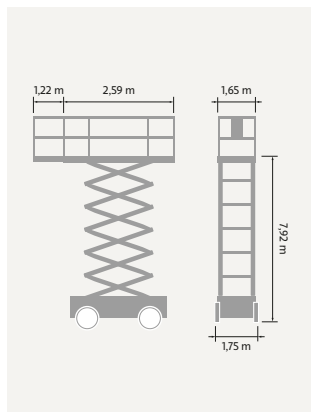

Saxlift JLG 260 MRT

SRA-kod: 73326200

TEKNISK FAKTA:

Plattformshöjd:	7,92 m	Transportbredd:	1,75 m
Räckvidd:	-	Transportlängd:	2,67 m
Korgbredd:	1,65 m	Transporthöjd:	2,57/1,47 m
Korglängd:	2,59 m	Vikt:	3390 kg
Maxlast:	570 kg	Däck:	Rough terrain
Utskjutbar plattform:	1,22 m	Övrigt:	-
Maxlast utskjut:	140 kg		
Bränsle/drivning:	Diesel