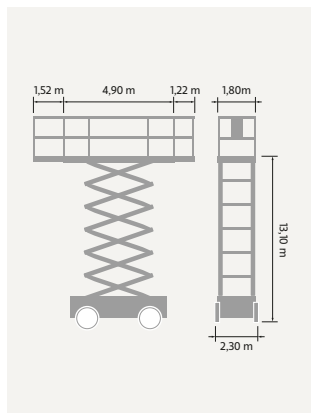

Saxlift Genie GS 4390 RT

SRA-kod: 73326400

TEKNISK FAKTA:

Plattformshöjd:	13,10 m	Transportbredd:	2,30 m
Räckvidd:	-	Transportlängd:	4,90 m
Korgbredd:	1,80 m	Transporthöjd:	2,90 m
Korglängd:	4,90 m	Vikt:	5973 kg
Maxlast:	680 kg	Däck:	Rough terrain
Utskjutbar plattform:	1,52 + 1,22 m	Övrigt:	Dubbla utskjut, totallängd 7,38 m
Maxlast utskjut:	136 kg		
Bränsle/drivning:	Diesel