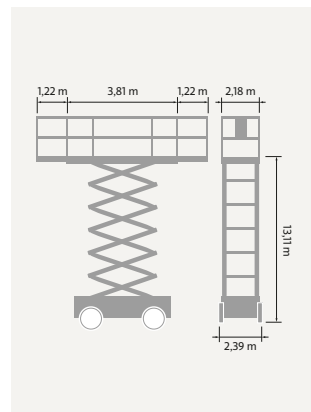

TEKNISK FAKTA:

Plattformshöjd:	13,11 m	Transportbredd:	2,95 m
Räckvidd:	-	Transportlängd:	3,86 m
Korgbredd:	2,18 m	Transporthöjd:	2,19 m
Korglängd:	3,81 m	Vikt:	6940 kg
Maxlast:	680 kg	Däck:	Rough terrain
Utskjutbar plattform:	1,22 m	Övrigt:	Dubbla utskjut
Maxlast utskjut:	227 kg		
Bränsle/drivning:	Diesel