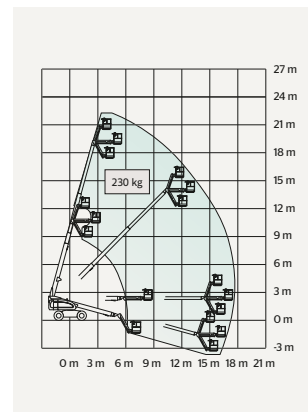

TEKNISK FAKTA:

Plattformshöjd:	20,31 m	Transportbredd:	2,42 m
Räckvidd:	17,30 m	Transportlängd:	10,21 m
Korgbredd:	2,44 m	Transporthöjd:	2,56 m
Korglängd:	0,91 m	Vikt:	13150 kg
Maxlast:	230 kg	Däck:	Rough terrain
Utskjutbar plattform:	-	Övrigt:	Jibb 4WD
Maxlast utskjut:	-		
Bränsle/drivning:	Diesel