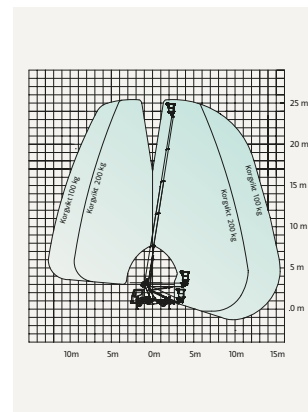

TEKNISK FAKTA:

Plattformshöjd:	23,60 m	Transportbredd:	2,15 m
Räckvidd:	15,50 m	Transportlängd:	6,68 m
Korgbredd:	1,40 m	Transporthöjd:	2,95 m
Korglängd:	0,70 m	Vikt:	3500 kg
Maxlast:	200 kg	Däck:	-
Utskjutbar plattform:	-	Övrigt:	Stödbensbredd 3,40 m
Maxlast utskjut:	-		
Bränsle/drivning:	Diesel