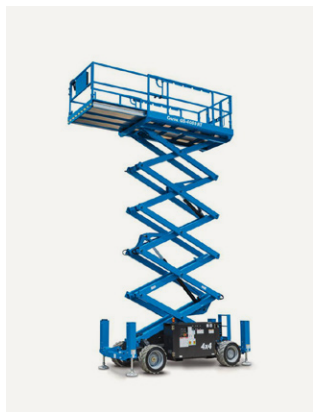

Saxlift Genie GS 4069 RT

SRA-kod: 73326300

TEKNISK FAKTA:

Plattformshöjd:	12,12 m	Transportbredd:	2,29 m
Räckvidd:	-	Transportlängd:	3,12 m
Korgbredd:	1,60 m	Transporthöjd:	2,74/2,08 m
Korglängd:	2,79 m	Vikt:	4681 kg
Maxlast:	363 kg	Däck:	Rough terrain
Utskjutbar plattform:	1,52 m	Övrigt:	-
Maxlast utskjut:	136 kg		
Bränsle/drivning:	Diesel