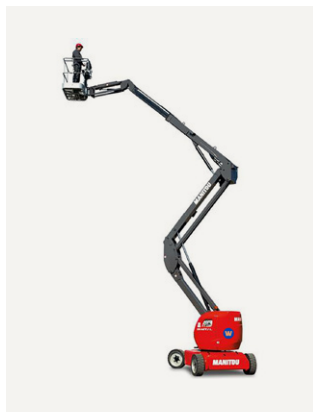

Vikbomslift Manitou 150 AETJL

Hybrid

SRA-kod: 73414300

TEKNISK FAKTA:

Plattformshöjd:	13,40 m	Transportbredd:	1,91 m
Räckvidd:	7,81 m	Transportlängd:	4,55 m
Korgbredd:	1,20 m	Transporthöjd:	2,10 m
Korglängd:	0,92 m	Vikt:	6435 kg
Maxlast:	230 kg	Däck:	Non-marking
Utskjutbar plattform:	-	Övrigt:	Jibb
Maxlast utskjut:	-		
Bränsle/drivning:	Hybrid