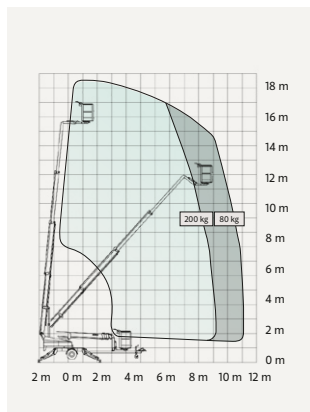

Släpvagnslift Omme 1830 EXB

SRA-kod: 73451420

TEKNISK FAKTA:

Plattformshöjd:	16,30 m	Transportbredd:	1,61 m
Räckvidd:	10,20 m	Transportlängd:	6,72 m
Korgbredd:	1,25 m	Transporthöjd:	1,99 m
Korglängd:	0,80 m	Vikt:	2550 kg
Maxlast:	200 kg	Däck:	-
Utskjutbar plattform:	-	Övrigt:	Stödbensbredd 4,20 m
Maxlast utskjut:	-		
Bränsle/drivning:	Batteri