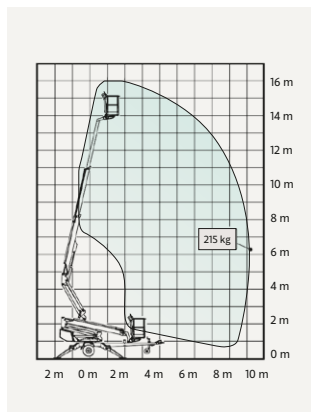

Släpvagnslift Dino 160 XTB II

SRA-kod: 73451300

TEKNISK FAKTA:

Plattformshöjd:	14,00 m	Transportbredd:	1,80 m
Räckvidd:	9,10 m	Transportlängd:	6,15 m
Korgbredd:	1,30 m	Transporthöjd:	2,31 m
Korglängd:	0,70 m	Vikt:	2195 kg
Maxlast:	215 kg	Däck:	-
Utskjutbar plattform:	-	Övrigt:	Stödbensbredd 3,8/4,2 m
Maxlast utskjut:	-		
Bränsle/drivning:	El + batteri/ generator