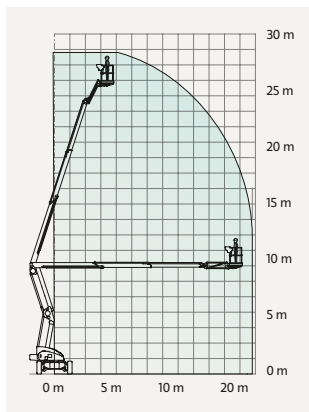

Vikbomslift Nifty HR28

SRA-kod: 73414800

Hybrid

TEKNISK FAKTA:

Plattformshöjd:	26,00 m	Transportbredd:	2,49 m
Räckvidd:	19,00 m	Transportlängd:	9,30 m
Korgbredd:	2,40 m	Transporthöjd:	2,70 m
Korglängd:	0,90 m	Vikt:	14650 kg
Maxlast:	280 kg	Däck:	Non-marking
Utskjutbar plattform:	-	Övrigt:	Jibb 4WD
Maxlast utskjut:	-		
Bränsle/drivning:	Hybrid