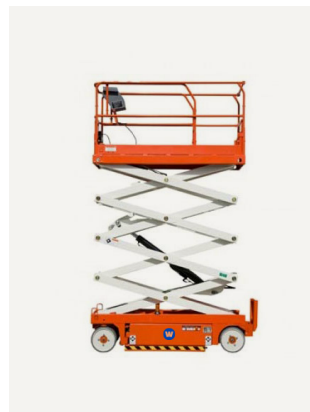

TEKNISK FAKTA:

Plattformshöjd:	5,79 m	Transportbredd:	0,81 m
Räckvidd:	-	Transportlängd:	1,78 m
Korgbredd:	0,72 m	Transporthöjd:	2,11/1,65 m
Korglängd:	1,62 m	Vikt:	1614 kg
Maxlast:	250 kg	Däck:	Non-marking
Utskjutbar plattform:	0,91 m	Övrigt:	-
Maxlast utskjut:	113 kg		
Bränsle/drivning:	Batteri