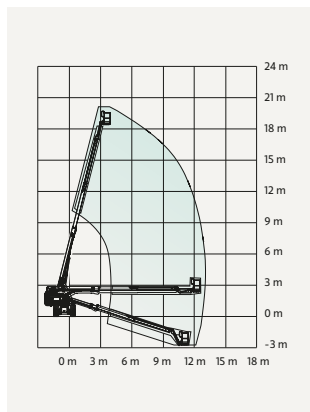

Rakbomslift Genie S60 J

SRA-kod: 73617500

TEKNISK FAKTA:

Plattformshöjd:	18,50 m	Transportbredd:	2,49 m
Räckvidd:	12,30 m	Transportlängd:	9,70 (7,16) m
Korgbredd:	2,44 m	Transporthöjd:	2,69 m
Korglängd:	0,91 m	Vikt:	7550 kg
Maxlast:	300 kg	Däck:	Rough terrain
Utskjutbar plattform:	-	Övrigt:	Jibb 4WD Oscillerande axel
Maxlast utskjut:	-		
Bränsle/drivning:	Diesel