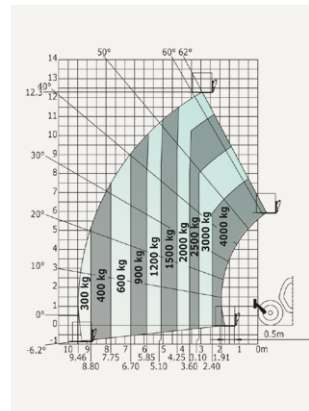

TEKNISK FAKTA:

Plattformshöjd:	-	Transportbredd:	2,74 m
Lyfthöjd:	13,60 m	Transportlängd:	6,26 m
Korgbredd:	-	Transporthöjd:	2,4 m
Korglängd:	-	Vikt:	11370 kg
Lyftkapacitet:	4000 kg	Däck:	Rough terrain
Utskjutbar plattform:	-	Övrigt:	Transportlängden är utan gafflar
Maxlast utskjut:	-		
Bränsle/drivning:	Diesel