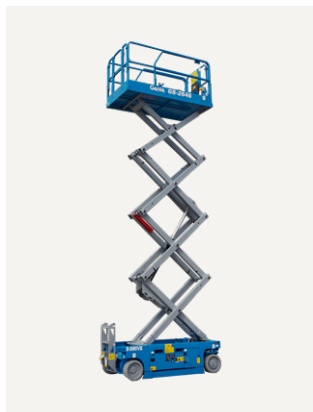

Saxlift Genie GS 2646 E-drive

SRA-kod: 73312200

TEKNISK FAKTA:

Plattformshöjd:	7,96 m	Transportbredd:	1,17 m
Räckvidd:	-	Transportlängd:	2,44 m
Korgbredd:	1,16 m	Transporthöjd:	2,31/1,70 m
Korglängd:	2,26 m	Vikt:	1971 kg
Maxlast:	454 kg	Däck:	Non-marking
Utskjutbar plattform:	0,91 m	Övrigt:	-
Maxlast utskjut:	113 kg		
Bränsle/drivning:	Batteri