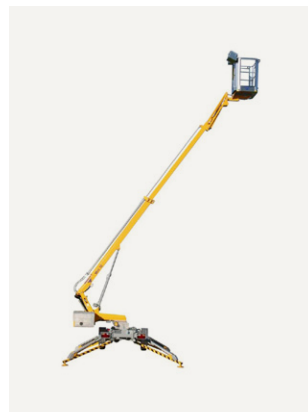

TEKNISK FAKTA:

Plattformshöjd:	10,00 m	Transportbredd:	1,51/1,02 m
Räckvidd:	7,60 m	Transportlängd:	6,02 m
Korgbredd:	1,10 m	Transporthöjd:	1,93 m
Korglängd:	0,85 m	Vikt:	1260 kg
Maxlast:	125 kg	Däck:	-
Utskjutbar plattform:	-	Övrigt:	Stödbensbredd 3,65 m
Maxlast utskjut:	-		
Bränsle/drivning:	Batteri