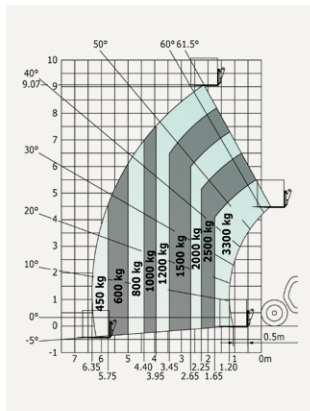

Teleskoplastare Manitou MT933

SRA-kod: 15721100

TEKNISK FAKTA:

Plattformshöjd:	-	Transportbredd:	2,33 m
Lyfthöjd:	9,07 m	Transportlängd:	4,68 m
Korgbredd:	-	Transporthöjd:	2,3 m
Korglängd:	-	Vikt:	7145 kg
Lyftkapacitet:	3300 kg	Däck:	Rough terrain
Utskjutbar plattform:	-	Övrigt:	Transportlängden är utan gafflar
Maxlast utskjut:	-		
Bränsle/drivning:	Diesel