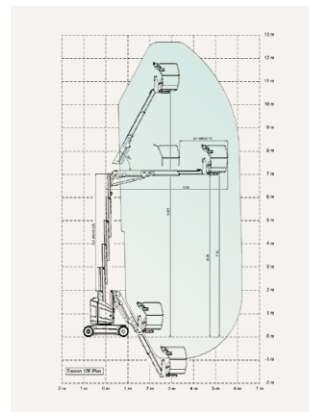

### TEKNISK FAKTA:

Plattformshöjd:	7,85 m	Transportbredd:	0,99 m
Räckvidd:	3,15	Transportlängd:	2,80 m
Korgbredd:	0,93 m	Transporthöjd:	2,00 m
Korglängd:	1,11 m	Vikt:	2650 kg
Maxlast:	200 kg	Däck:	Non-marking
Utskjutbar plattform:	-	Övrigt:	Jibb
Maxlast utskjut:	-		
Bränsle/drivning:	Batteri		

## TEKNISK FAKTA:

Plattformshöjd:	8,00 m	Transportbredd:	1,00 m
Räckvidd:	3,00 m	Transportlängd:	2,70 m
Korgbredd:	0,78 m	Transporthöjd:	1,99 m
Korglängd:	0,99 m	Vikt:	2735 kg
Maxlast:	200 kg	Däck:	Non-marking
Utskjutbar plattform:	-	Övrigt:	-
Maxlast utskjut:	-		
Bränsle/drivning:	Batteri		

## TEKNISK FAKTA:

Plattformshöjd:	10,60 m	Transportbredd:	1,20 m
Räckvidd:	6,05 m	Transportlängd:	3,65 m
Korgbredd:	0,70 m	Transporthöjd:	1,99 m
Korglängd:	1,05 m	Vikt:	4900 kg
Maxlast:	200 kg	Däck:	Non-marking
Utskjutbar plattform:	-	Övrigt:	Jibb
Maxlast utskjut:	-		
Bränsle/drivning:	Batteri		