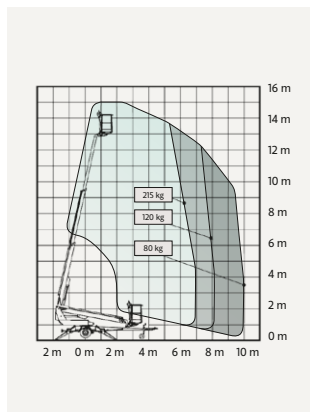

Släpvagnslift Dino 150 TB

SRA-kod: 73451300

TEKNISK FAKTA:

Plattformshöjd:	13,00 m	Transportbredd:	1,79 m
Räckvidd:	10,00 m	Transportlängd:	6,66 m
Korgbredd:	1,30 m	Transporthöjd:	2,12 m
Korglängd:	0,70 m	Vikt:	1835 kg
Maxlast:	215 kg	Däck:	-
Utskjutbar plattform:	-	Övrigt:	Stödbensbredd 3,8/4,2 m
Maxlast utskjut:	-		
Bränsle/drivning:	Batteri