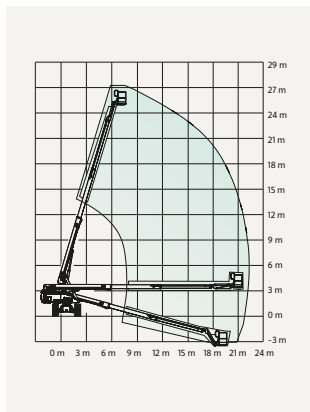

Rakbomslift Genie S85 XC

SRA-kod: 73617800

TEKNISK FAKTA:

Plattformshöjd:	25,91 m	Transportbredd:	2,49 m
Räckvidd:	22,71 m	Transportlängd:	12,37 (11,60) m
Korgbredd:	2,44 m	Transporthöjd:	2,80 m
Korglängd:	0,91 m	Vikt:	17917 kg
Maxlast:	300/454 kg	Däck:	Rough terrain
Utskjutbar plattform:	-	Övrigt:	Jibb 4WD
Maxlast utskjut:	-		Oscillerande axel
Bränsle/drivning:	Diesel