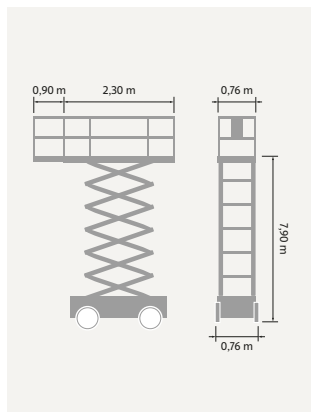

Saxlift JLG ES 2632

SRA-kod: 73311200

TEKNISK FAKTA:

Plattformshöjd:	7,90 m	Transportbredd:	0,76 m
Räckvidd:	-	Transportlängd:	2,30 m
Korgbredd:	0,76 m	Transporthöjd:	2,33/1,94 m
Korglängd:	2,30 m	Vikt:	2200 kg
Maxlast:	230 kg	Däck:	Non-marking
Utskjutbar plattform:	0,90 m	Övrigt:	-
Maxlast utskjut:	120 kg		
Bränsle/drivning:	Batteri