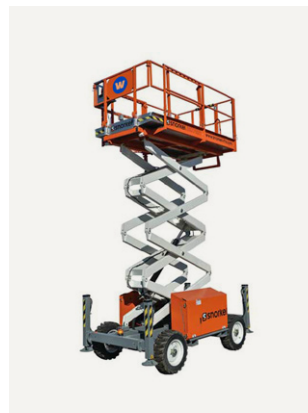

TEKNISK FAKTA:

Plattformshöjd:	10,10 m	Transportbredd:	1,80 m
Räckvidd:	-	Transportlängd:	3,36 m
Korgbredd:	1,65 m	Transporthöjd:	2,70/2,00 m
Korglängd:	2,74 m	Vikt:	3620 kg
Maxlast:	450 kg	Däck:	Rough terrain
Utskjutbar plattform:	1,20 m	Övrigt:	-
Maxlast utskjut:	120 kg		
Bränsle/drivning:	Diesel