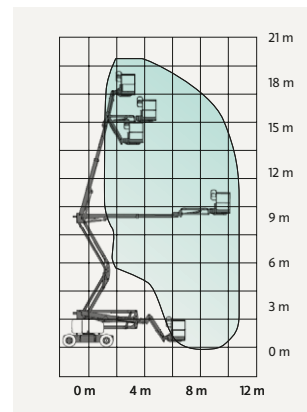

TEKNISK FAKTA:

Plattformshöjd:	18,16 m	Transportbredd:	2,49 m
Räckvidd:	11,15 m	Transportlängd:	6,30 m
Korgbredd:	1,83 m	Transporthöjd:	2,62 m
Korglängd:	0,76 m	Vikt:	7725 kg
Maxlast:	227 kg	Däck:	Non-marking
Utskjutbar plattform:	-	Övrigt:	Jibb
Maxlast utskjut:	-		
Bränsle/drivning:	Hybrid