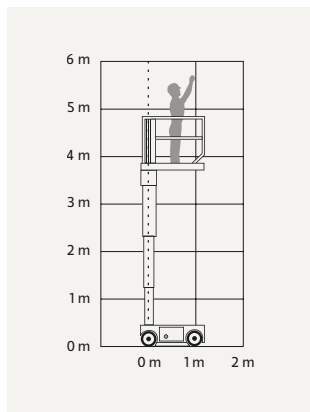

Pelarlift JLG 1230 ES

SRA-kod: 73232100

TEKNISK FAKTA:

Plattformshöjd:	3,60 m	Transportbredd:	0,76 m
Räckvidd:	-	Transportlängd:	1,36 m
Korgbredd:	0,68 m	Transporthöjd:	1,66 m
Korglängd:	1,25 m	Vikt:	790 kg
Maxlast:	227 kg	Däck:	Non-marking
Utskjutbar plattform:	-	Övrigt:	-
Maxlast utskjut:	-		
Bränsle/drivning:	Batteri