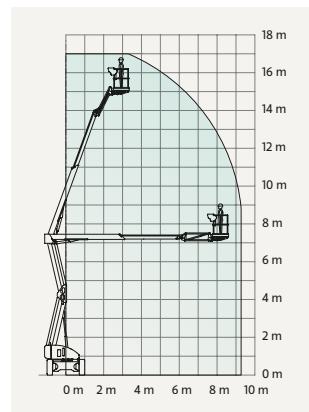

TEKNISK FAKTA:

Plattformshöjd:	15,00 m	Transportbredd:	1,50 m
Räckvidd:	9,70 m	Transportlängd:	4,93 m
Korgbredd:	1,50 m	Transporthöjd:	1,99 m
Korglängd:	0,80 m	Vikt:	7650 kg
Maxlast:	225 kg	Däck:	Non-marking
Utskjutbar plattform:	-	Övrigt:	Jibb
Maxlast utskjut:	-		Endast 1,50 m bred
Bränsle/drivning:	Batteri