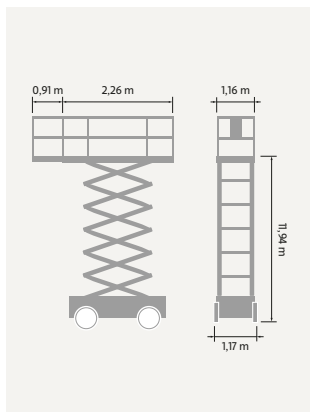

Saxlift Genie GS 4046

SRA-kod: 73312320

TEKNISK FAKTA:

Plattformshöjd:	11,94 m	Transportbredd:	1,17 m
Räckvidd:	-	Transportlängd:	2,48 m
Korgbredd:	1,16 m	Transporthöjd:	2,57/1,98 m
Korglängd:	2,26 m	Vikt:	3117 kg
Maxlast:	350 kg	Däck:	Non-marking
Utskjutbar plattform:	0,91 m	Övrigt:	-
Maxlast utskjut:	113 kg		
Bränsle/drivning:	Batteri