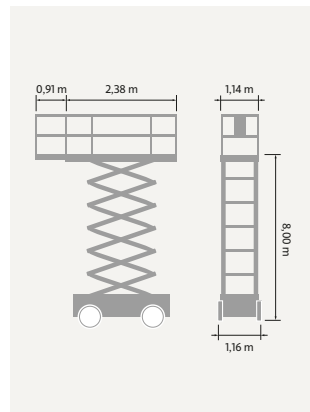

TEKNISK FAKTA:

Plattformshöjd:	8,00 m	Transportbredd:	1,16 m
Räckvidd:	-	Transportlängd:	2,54 m
Korgbredd:	1,14 m	Transporthöjd:	2,36/1,67 m
Korglängd:	2,38 m	Vikt:	2359 kg
Maxlast:	454 kg	Däck:	Non-marking
Utskjutbar plattform:	0,91 m	Övrigt:	-
Maxlast utskjut:	113 kg		
Bränsle/drivning:	Batteri