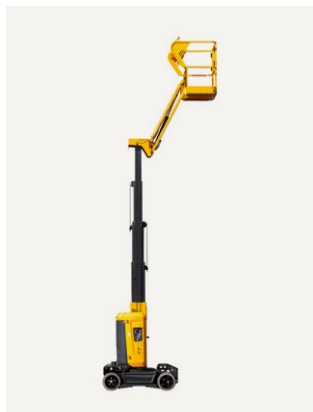

Pelarlift Haulotte Star 10

SRA-kod: 73233200

TEKNISK FAKTA:

Plattformshöjd:	8,00 m	Transportbredd:	1,00 m
Räckvidd:	3,00 m	Transportlängd:	2,70 m
Korgbredd:	0,78 m	Transporthöjd:	1,99 m
Korglängd:	0,99 m	Vikt:	2735 kg
Maxlast:	200 kg	Däck:	Non-marking
Utskjutbar plattform:	-	Övrigt:	-
Maxlast utskjut:	-		
Bränsle/drivning:	Batteri