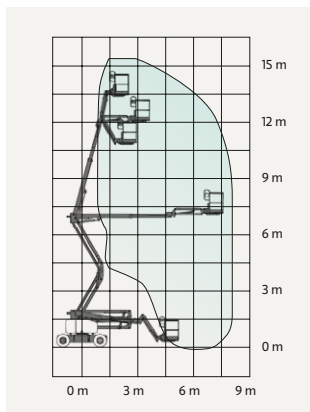

Vikbomslift Genie Z45/25 J

SRA-kod: 73411400

TEKNISK FAKTA:

Plattformshöjd:	13,86 m	Transportbredd:	1,79 m
Räckvidd:	7,52 m	Transportlängd:	6,66 m
Korgbredd:	1,83 m	Transporthöjd:	2,25 m
Korglängd:	0,76 m	Vikt:	7421 kg
Maxlast:	227 kg	Däck:	Non-marking
Utskjutbar plattform:	-	Övrigt:	Jibb
Maxlast utskjut:	-		
Bränsle/drivning:	Batteri