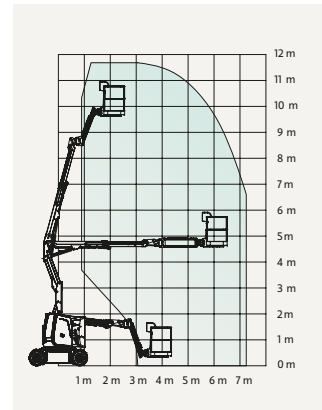

Vikbomsflitar

El: Batteridrivna vikbomsflitar finns i ett antal storlekar, från extremt smala och kompakta till större med stor räckvidd. Väldigt bra lämpade för inomhusjobb inom bygg, installation och industri.

Hybrid: Drivs av el men är utrustade med en liten dieselgenerator som laddar batterierna. Kan även laddas med kabel. Framkomligheten utomhus är i de flesta fall likvärdig med terränggåendemaskiner med dieseldrift. Vid normalt arbete förbrukar liften c:a 60 % mindre bränsle än en ren dieselmaskin.

Diesel: Dieseldrivna vikbomsflitar är lämpliga för utomhusarbeten med ojämnt underlag och behov av att jobba ”upp och över”. Liftarna är lätta att manövrera och flera modeller har både fyrhjulsdrift och fyrhjulsstyrning.

Vikbomslift Haulotte HA 12 CJ+

SRA-kod: 73411210

TEKNISK FAKTA:

Plattformshöjd:	9,70 m	Transportbredd:	1,20 m
Räckvidd:	6,25 m	Transportlängd:	5,64 m
Korgbredd:	1,15 m	Transporthöjd:	1,99 m
Korglängd:	0,80 m	Vikt:	7040 kg
Maxlast:	230 kg	Däck:	Non-marking
Utskjutbar plattform:	-	Övrigt:	Jibb
Maxlast utskjut:	-		
Bränsle/drivning:	Batteri