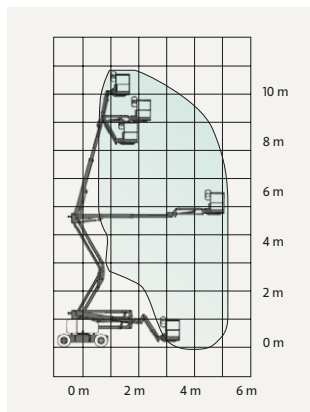

Vikbomslift Genie Z33/18

SRA-kod: 73411220

TEKNISK FAKTA:

Plattformshöjd:	10,00 m	Transportbredd:	1,50 m
Räckvidd:	5,57 m	Transportlängd:	4,17 m
Korgbredd:	1,17 m	Transporthöjd:	1,98 m
Korglängd:	0,76 m	Vikt:	3665 kg
Maxlast:	200 kg	Däck:	Non-marking
Utskjutbar plattform:	-	Övrigt:	Jibb
Maxlast utskjut:	-		
Bränsle/drivning:	Batteri