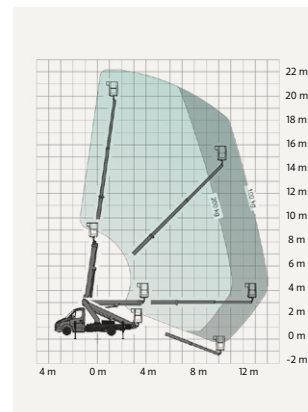

TEKNISK FAKTA:

Plattformshöjd:	20,10 m	Transportbredd:	2,65 m
Räckvidd:	14,00 m	Transportlängd:	6,44 m
Korgbredd:	1,40 m	Transporthöjd:	3,00 m
Korglängd:	0,70 m	Vikt:	3500 kg
Maxlast:	200 kg	Däck:	-
Utskjutbar plattform:	-	Övrigt:	Stödbensbredd 3,60 m
Maxlast utskjut:	-		
Bränsle/drivning:	Diesel