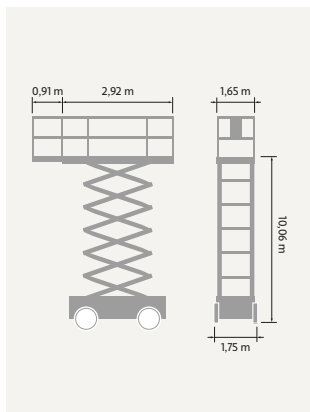

Saxlift JLG M 3369 LE

SRA-kod: 73324300

Hybrid

TEKNISK FAKTA:

Plattformshöjd:	10,06 m	Transportbredd:	1,75 m
Räckvidd:	-	Transportlängd:	3,15 m
Korgbredd:	1,65 m	Transporthöjd:	1,98 m
Korglängd:	2,92 m	Vikt:	4600 kg
Maxlast:	450 kg	Däck:	Non-marking
Utskjutbar plattform:	0,91 m	Övrigt:	-
Maxlast utskjut:	120 kg		
Bränsle/drivning:	Hybrid