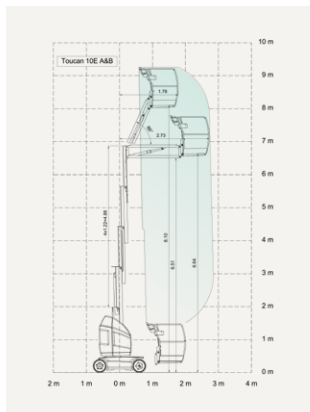

## TEKNISK FAKTA:

Plattformshöjd:	3,60 m	Transportbredd:	0,76 m
Räckvidd:	-	Transportlängd:	1,34 m
Korgbredd:	0,74 m	Transporthöjd:	1,62 m
Korglängd:	0,96 m	Vikt:	830 kg
Maxlast:	227 kg	Däck:	Non-marking
Utskjutbar plattform:	0,50 m	Övrigt:	-
Maxlast utskjut:	-		
Bränsle/drivning:	Batteri		

### TEKNISK FAKTA:

Plattformshöjd:	4,80 m	Transportbredd:	0,77 m
Räckvidd:	-	Transportlängd:	1,37 m
Korgbredd:	0,69 m	Transporthöjd:	1,79 m
Korglängd:	0,85 m	Vikt:	971 kg
Maxlast:	227 kg	Däck:	Non-marking
Utskjutbar plattform:	0,41 m	Övrigt:	-
Maxlast utskjut:	-		
Bränsle/drivning:	Batteri		

### TEKNISK FAKTA:

Plattformshöjd:	5,95 m	Transportbredd:	1,06 m
Räckvidd:	0,40 m	Transportlängd:	1,40 m
Korgbredd:	0,77 m	Transporthöjd:	1,98 m
Korglängd:	1,38 m	Vikt:	1150 kg
Maxlast:	200 kg	Däck:	Non-marking
Utskjutbar plattform:	-	Övrigt:	Jibb
Maxlast utskjut:	-		
Bränsle/drivning:	Batteri		

### TEKNISK FAKTA:

Plattformshöjd:	8,10 m	Transportbredd:	0,99 m
Räckvidd:	3,38 m	Transportlängd:	2,82 m
Korgbredd:	0,70 m	Transporthöjd:	1,99 m
Korglängd:	0,90 m	Vikt:	2600 kg
Maxlast:	200 kg	Däck:	Non-marking
Utskjutbar plattform:	-	Övrigt:	Jibb
Maxlast utskjut:	-		
Bränsle/drivning:	Batteri		