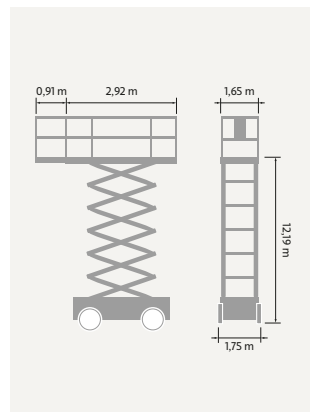

TEKNISK FAKTA:

Plattformshöjd:	12,19 m	Transportbredd:	1,75 m
Räckvidd:	-	Transportlängd:	3,07 m
Korgbredd:	1,65 m	Transporthöjd:	2,04/1,10 m
Korglängd:	2,92 m	Vikt:	5700 kg
Maxlast:	360 kg	Däck:	Non-marking
Utskjutbar plattform:	0,91 m	Övrigt:	-
Maxlast utskjut:	120 kg		
Bränsle/drivning:	Hybrid