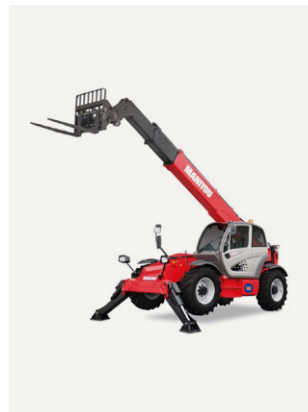

TEKNISK FAKTA:

Plattformshöjd:	-	Transportbredd:	2,74 m
Lyfthöjd:	13,60 m	Transportlängd:	6,26 m
Korgbredd:	-	Transporthöjd:	2,4 m
Korglängd:	-	Vikt:	11370 kg
Lyftkapacitet:	4000 kg	Däck:	Rough terrain
Utskjutbar plattform:	-	Övrigt:	Transportlängden är utan gafflar
Maxlast utskjut:	-		
Bränsle/drivning:	Diesel