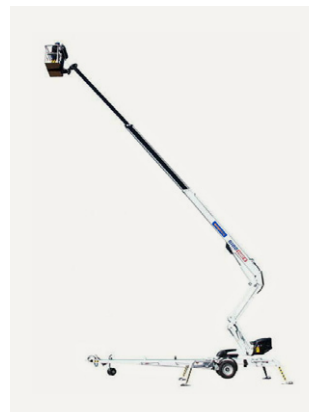

TEKNISK FAKTA:

Plattformshöjd:	19,00 m	Transportbredd:	1,93 m
Räckvidd:	11,70 m	Transportlängd:	7,80 m
Korgbredd:	1,30 m	Transporthöjd:	2,29 m
Korglängd:	0,70 m	Vikt:	2475 kg
Maxlast:	215 kg	Däck:	-
Utskjutbar plattform:	-	Övrigt:	Stödbensbredd 3,90/4,30 m
Maxlast utskjut:	-		
Bränsle/drivning:	El + generator