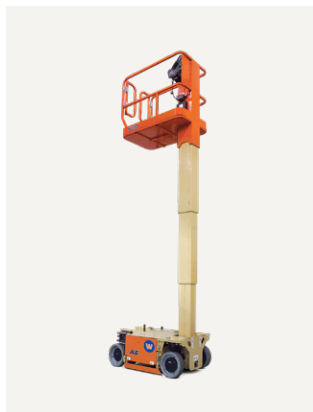

Pelarlift JLG 1230 ES

SRA-kod: 73232100

TEKNISK FAKTA:

Plattformshöjd:	3,60 m	Transportbredd:	0,76 m
Räckvidd:	-	Transportlängd:	1,36 m
Korgbredd:	0,68 m	Transporthöjd:	1,66 m
Korglängd:	1,25 m	Vikt:	790 kg
Maxlast:	227 kg	Däck:	Non-marking
Utskjutbar plattform:	-	Övrigt:	-
Maxlast utskjut:	-		
Bränsle/drivning:	Batteri