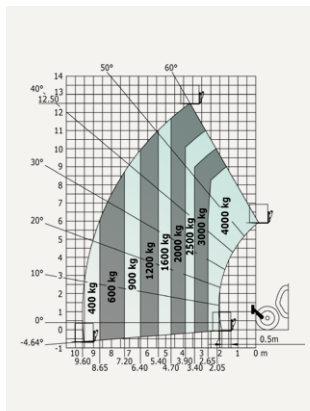

Teleskoplastare Manitou 1840

SRA-kod: 15721220

TEKNISK FAKTA:

Plattformshöjd:	-	Transportbredd:	2,42 m
Lyfthöjd:	17,55 m	Transportlängd:	6,27 m
Korgbredd:	-	Transporthöjd:	2,5 m
Korglängd:	-	Vikt:	12650 kg
Lyftkapacitet:	4000 kg	Däck:	Rough terrain
Utskjutbar plattform:	-	Övrigt:	Transportlängden är utan gafflar
Maxlast utskjut:	-		
Bränsle/drivning:	Diesel		

Egna anteckningar