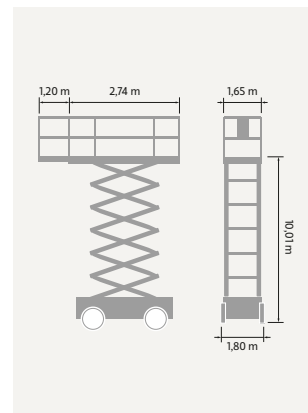

TEKNISK FAKTA:

Plattformshöjd:	10,10 m	Transportbredd:	1,80 m
Räckvidd:	-	Transportlängd:	3,36 m
Korgbredd:	1,65 m	Transporthöjd:	2,70/2,00 m
Korglängd:	2,74 m	Vikt:	3620 kg
Maxlast:	450 kg	Däck:	Rough terrain
Utskjutbar plattform:	1,20 m	Övrigt:	-
Maxlast utskjut:	120 kg		
Bränsle/drivning:	Diesel