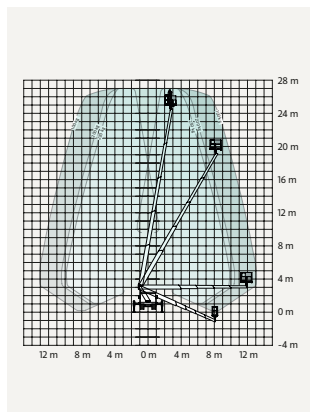

Bilmonterad lift Ruthmann TB 270+

SRA-kod: 73727720

TEKNISK FAKTA:

Plattformshöjd:	25,00 m	Transportbredd:	2,11 m
Räckvidd:	11,05 m	Transportlängd:	7,21 m
Korgbredd:	1,40 m	Transporthöjd:	3,01 m
Korglängd:	0,70 m	Vikt:	3500 kg
Maxlast:	230 kg	Däck:	-
Utskjutbar plattform:	-	Övrigt:	Stödbensbredd 3,46 m
Maxlast utskjut:	-		
Bränsle/drivning:	Diesel