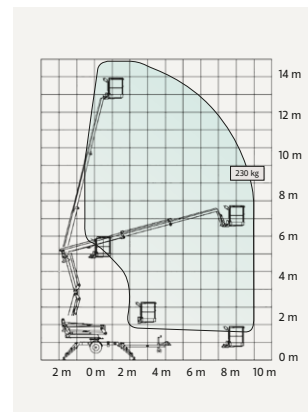

TEKNISK FAKTA:

Plattformshöjd:	13,00 m	Transportbredd:	1,66 m
Räckvidd:	8,50 m	Transportlängd:	6,04 m
Korgbredd:	1,25 m	Transporthöjd:	1,99 m
Korglängd:	0,80 m	Vikt:	2050 kg
Maxlast:	230 kg	Däck:	-
Utskjutbar plattform:	-	Övrigt:	Stödbensbredd 4,00 m
Maxlast utskjut:	-		
Bränsle/drivning:	Batteri