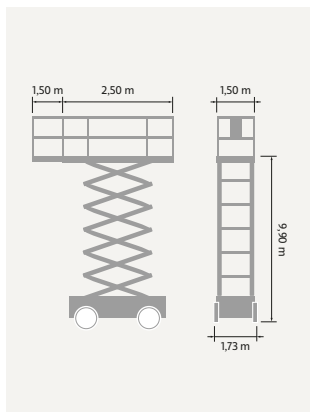

Saxlift Genie GS 3268 RT

SRA-kod: 73326300

TEKNISK FAKTA:

Plattformshöjd:	9,90 m	Transportbredd:	1,73 m
Räckvidd:	-	Transportlängd:	3,43 m
Korgbredd:	1,50 m	Transporthöjd:	2,50/1,80 m
Korglängd:	2,50 m	Vikt:	4149 kg
Maxlast:	454 kg	Däck:	Rough terrain
Utskjutbar plattform:	1,50 m	Övrigt:	-
Maxlast utskjut:	136 kg		
Bränsle/drivning:	Diesel