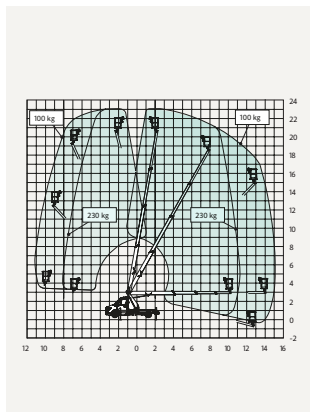

Bilmonterad lift Dino 230 VT

SRA-kod: 73727610

TEKNISK FAKTA:

Plattformshöjd:	21,00 m	Transportbredd:	2,43 m
Räckvidd:	15,10 m	Transportlängd:	7,75 m
Korgbredd:	1,40 m	Transporthöjd:	2,96 m
Korglängd:	0,70 m	Vikt:	3400 kg
Maxlast:	230 kg	Däck:	-
Utskjutbar plattform:	-	Övrigt:	Stödbensbredd 3,20/2,00/2,60
Maxlast utskjut:	-		
Bränsle/drivning:	Diesel