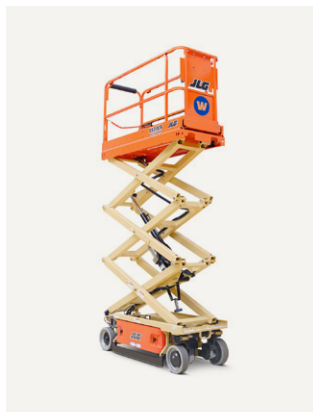

Saxlift JLG 1930 ES

SRA-kod: 7331120

TEKNISK FAKTA:

Plattformshöjd:	5,79 m	Transportbredd:	0,76/0,82 m
Räckvidd:	-	Transportlängd:	1,83 m
Korgbredd:	0,76 m	Transporthöjd:	2,11/1,80 m
Korglängd:	1,66 m	Vikt:	1456 kg
Maxlast:	227 kg	Däck:	Non-marking
Utskjutbar plattform:	0,91 m	Övrigt:	-
Maxlast utskjut:	120 kg		
Bränsle/drivning:	Batteri