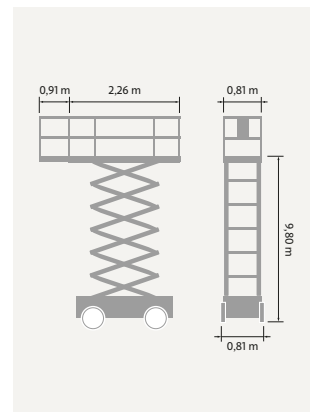

TEKNISK FAKTA:

Plattformshöjd:	9,80 m	Transportbredd:	0,81 m
Räckvidd:	-	Transportlängd:	2,43 m
Korgbredd:	0,81 m	Transporthöjd:	2,43/2,03 m
Korglängd:	2,26 m	Vikt:	2352 kg
Maxlast:	227 kg	Däck:	Non-marking
Utskjutbar plattform:	0,91 m	Övrigt:	-
Maxlast utskjut:	113 kg		
Bränsle/drivning:	Batteri