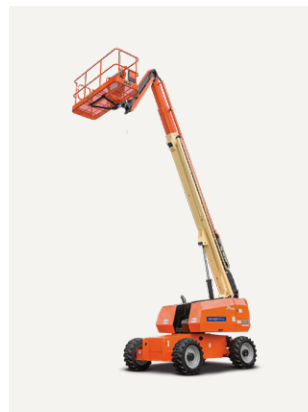

TEKNISK FAKTA:

Plattformshöjd:	20,31 m	Transportbredd:	2,42 m
Räckvidd:	17,30 m	Transportlängd:	10,21 m
Korgbredd:	2,44 m	Transporthöjd:	2,56 m
Korglängd:	0,91 m	Vikt:	13150 kg
Maxlast:	230 kg	Däck:	Rough terrain
Utskjutbar plattform:	-	Övrigt:	Jibb 4WD
Maxlast utskjut:	-		
Bränsle/drivning:	Diesel