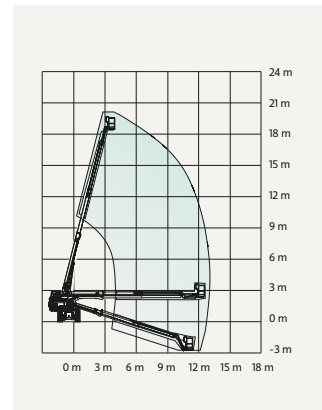

### TEKNISK FAKTA:

Plattformshöjd:	18,60 m	Transportbredd:	2,49 m
Räckvidd:	12,30 m	Transportlängd:	9,65 m
Korgbredd:	2,44 m	Transporthöjd:	2,73 m
Korglängd:	0,91 m	Vikt:	8077 kg
Maxlast:	300 kg	Däck:	Rough terrain
Utskjutbar plattform:	-	Övrigt:	Jibb 4WD
Maxlast utskjut:	-		
Bränsle/drivning:	Hybrid		