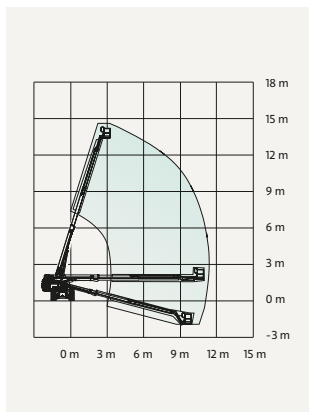

Rakbomslift Genie S45 XC

SRA-kod: 73617400

TEKNISK FAKTA:

Plattformshöjd:	13,56 m	Transportbredd:	2,49 m
Räckvidd:	11,02 m	Transportlängd:	7,37 m
Korgbredd:	2,44 m	Transporthöjd:	2,51 m
Korglängd:	0,91 m	Vikt:	7234 kg
Maxlast:	300/454 kg	Däck:	Rough terrain
Utskjutbar plattform:	-	Övrigt:	Jibb 4WD
Maxlast utskjut:	-		Finns även som hybrid
Bränsle/drivning:	Diesel