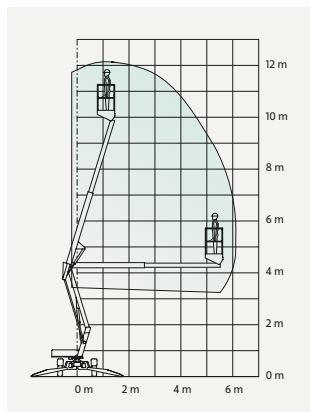

Släpvagnslift Nifty 120 T

SRA-kod: 73451200

TEKNISK FAKTA:

Plattformshöjd:	10,20 m	Transportbredd:	1,50 m
Räckvidd:	6,10 m	Transportlängd:	4,50 m
Korgbredd:	1,10 m	Transporthöjd:	1,90 m
Korglängd:	0,65 m	Vikt:	1400 kg
Maxlast:	200 kg	Däck:	-
Utskjutbar plattform:	-	Övrigt:	Stödbensbredd 3,55 m
Maxlast utskjut:	-		
Bränsle/drivning:	Batteri