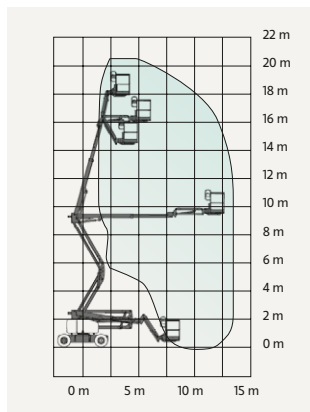

Vikbomslift Genie Z62/40

SRA-kod: 73417520

TEKNISK FAKTA:

Plattformshöjd:	18,87 m	Transportbredd:	2,49 m
Räckvidd:	12,42 m	Transportlängd:	7,58 m
Korgbredd:	1,83 m	Transporthöjd:	2,59 m
Korglängd:	0,76 m	Vikt:	10281 kg
Maxlast:	227 kg	Däck:	Rough terrain
Utskjutbar plattform:	-	Övrigt:	Jibb 4WD
Maxlast utskjut:	-		Oscillerande axel
Bränsle/drivning:	Diesel