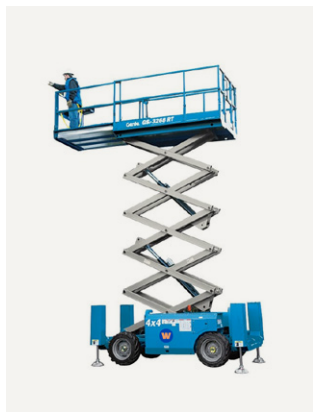

Saxlift Genie GS 3268 RT

SRA-kod: 73326300

TEKNISK FAKTA:

Plattformshöjd:	9,90 m	Transportbredd:	1,73 m
Räckvidd:	-	Transportlängd:	3,43 m
Korgbredd:	1,50 m	Transporthöjd:	2,50/1,80 m
Korglängd:	2,50 m	Vikt:	4149 kg
Maxlast:	454 kg	Däck:	Rough terrain
Utskjutbar plattform:	1,50 m	Övrigt:	-
Maxlast utskjut:	136 kg		
Bränsle/drivning:	Diesel