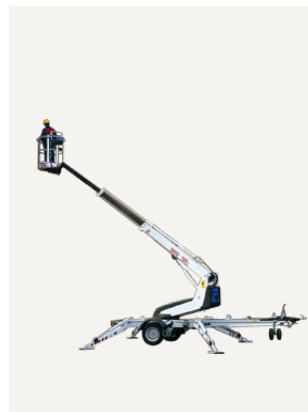

Släpvagnslyftar

Lätta att förflytta och snabb uppställning, passar bra för korta jobb. Finns i olika storlekar och modeller, både vik och teleskop. Alla modeller har drift på hjul som underlättar uppställning. De mindre är inregistrerade och godkända att transportera i 80 km/tim. Större modeller har LGF-skyld (långsamtgående fordon) och får transporteras i 30 km/tim.

Kontrollera med Transportstyrelsens släpvagnskalkylator att du kör lagligt med ditt körkort och fordon:

Släpvagnslyft Dino 120 T

SRA-kod: 73651200

TEKNISK FAKTA:

Plattformshöjd:	10,00 m	Transportbredd:	1,72 m
Räckvidd:	7,90 m	Transportlängd:	5,56 m
Korgbredd:	0,80 m	Transporthöjd:	1,95 m
Korglängd:	0,75 m	Vikt:	1285 kg
Maxlast:	120 kg	Däck:	-
Utskjutbar plattform:	-	Övrigt:	Stödbensbredd 3,15-3,55 m
Maxlast utskjut:	-		
Bränsle/drivning:	El. Finns även med batteri