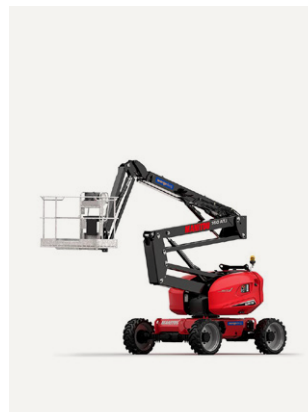

TEKNISK FAKTA:

Plattformshöjd:	14,02 m	Transportbredd:	2,32 m
Räckvidd:	8,30 m	Transportlängd:	6,68 m
Korgbredd:	1,80 m	Transporthöjd:	2,37 m
Korglängd:	0,80 m	Vikt:	6118 kg
Maxlast:	230 kg	Däck:	Rough terrain
Utskjutbar plattform:	-	Övrigt:	Jibb 4WD Oscillerande axel
Maxlast utskjut:	-		
Bränsle/drivning:	Diesel