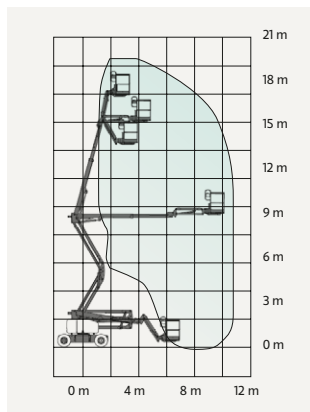

Vikbomslift Genie Z60/37 DC

SRA-kod: 73411500

TEKNISK FAKTA:

Plattformshöjd:	18,16 m	Transportbredd:	2,49 m
Räckvidd:	11,15 m	Transportlängd:	6,30 m
Korgbredd:	2,40 m	Transporthöjd:	2,54 m
Korglängd:	0,91 m	Vikt:	7530 kg
Maxlast:	227 kg	Däck:	Non-marking
Utskjutbar plattform:	-	Övrigt:	Jibb
Maxlast utskjut:	-		
Bränsle/drivning:	Batteri