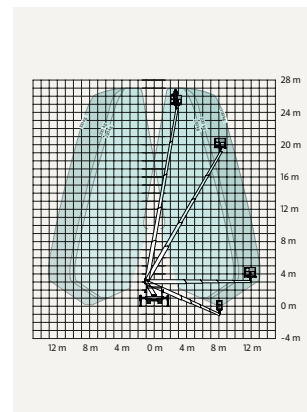

TEKNISK FAKTA:

Plattformshöjd:	25,00 m	Transportbredd:	2,01 m
Räckvidd:	16,40 m	Transportlängd:	7,60 m
Korgbredd:	1,40 m	Transporthöjd:	3,02 m
Korglängd:	0,70 m	Vikt:	3385 kg
Maxlast:	230 kg	Däck:	-
Utskjutbar plattform:	-	Övrigt:	Stödbensbredd 3,60 m
Maxlast utskjut:	-		
Bränsle/drivning:	Diesel