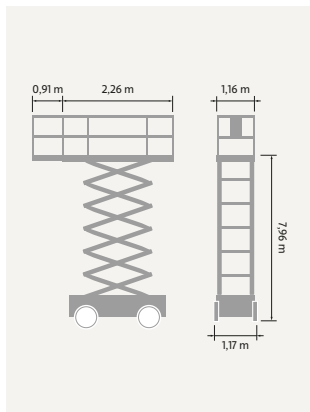

Saxlift Genie GS 2646 E-drive

SRA-kod: 73312200

TEKNISK FAKTA:

Plattformshöjd:	7,96 m	Transportbredd:	1,17 m
Räckvidd:	-	Transportlängd:	2,44 m
Korgbredd:	1,16 m	Transporthöjd:	2,31/1,70 m
Korglängd:	2,26 m	Vikt:	1971 kg
Maxlast:	454 kg	Däck:	Non-marking
Utskjutbar plattform:	0,91 m	Övrigt:	-
Maxlast utskjut:	113 kg		
Bränsle/drivning:	Batteri