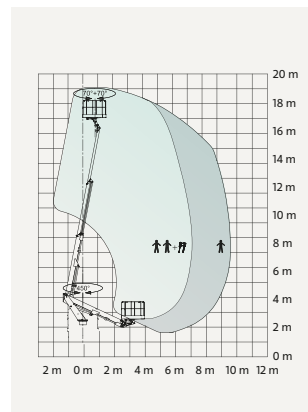

Bilmonterade liftar

Lätta att förflytta och snabb uppställning, passar bra för korta jobb. Finns i olika modeller, både vik och teleskop. Framförs med B-körkort.

Bilmonterad lift GSR 200T4

SRA-kod: 73727500

TEKNISK FAKTA:

Plattformshöjd:	17,85 m	Transportbredd:	2,59 m
Räckvidd:	9,50 m	Transportlängd:	7,58 m
Korgbredd:	1,40 m	Transporthöjd:	2,98 m
Korglängd:	0,70 m	Vikt:	3490 kg
Maxlast:	250 kg	Däck:	-
Utskjutbar plattform:	-	Övrigt:	Stödbensbredd 3,20 m
Maxlast utskjut:	-		
Bränsle/drivning:	Diesel