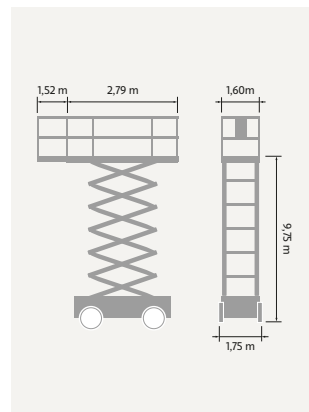

TEKNISK FAKTA:

Plattformshöjd:	9,75 m	Transportbredd:	1,75 m
Räckvidd:	-	Transportlängd:	3,12 m
Korgbredd:	1,60 m	Transporthöjd:	2,59/1,92 m
Korglängd:	2,79 m	Vikt:	3882 kg
Maxlast:	454 kg	Däck:	Rough terrain
Utskjutbar plattform:	1,52 m	Övrigt:	-
Maxlast utskjut:	136 kg		
Bränsle/drivning:	Diesel