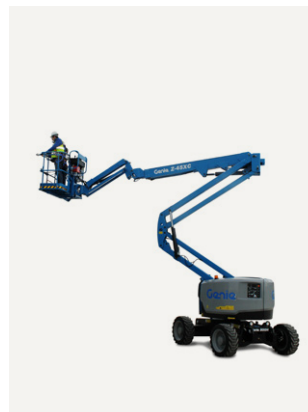

TEKNISK FAKTA:

Plattformshöjd:	13,86 m	Transportbredd:	2,29 m
Räckvidd:	7,55 m	Transportlängd:	6,66 m
Korgbredd:	1,83 m	Transporthöjd:	2,25 m
Korglängd:	0,76 m	Vikt:	7421 kg
Maxlast:	300/454 kg	Däck:	Rough terrain
Utskjutbar plattform:	-	Övrigt:	Jibb 4WD Oscillerande axel
Maxlast utskjut:	-		
Bränsle/drivning:	Diesel